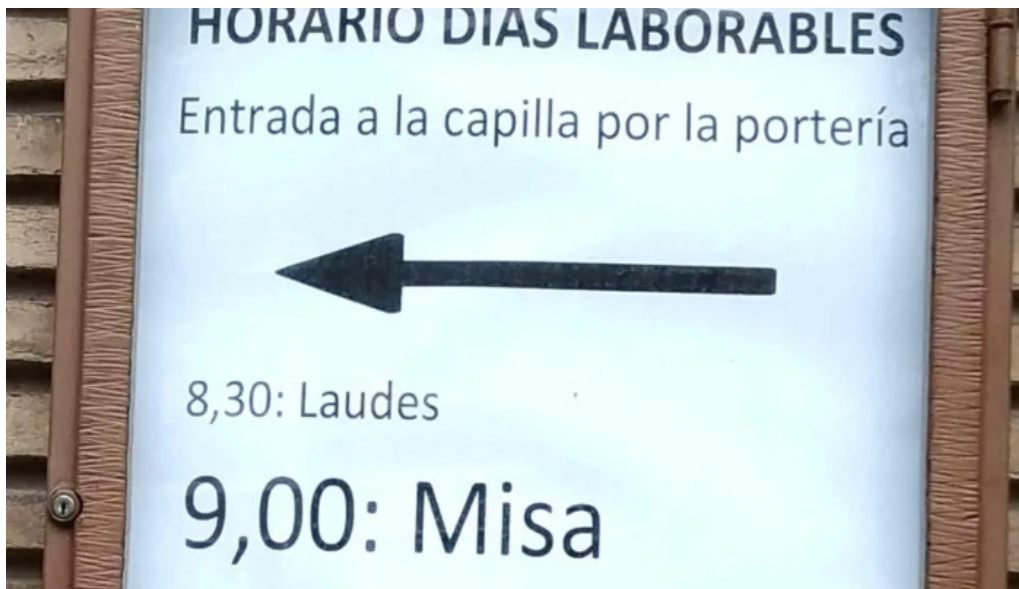

Parroquia san juan de la cruz zaragoza