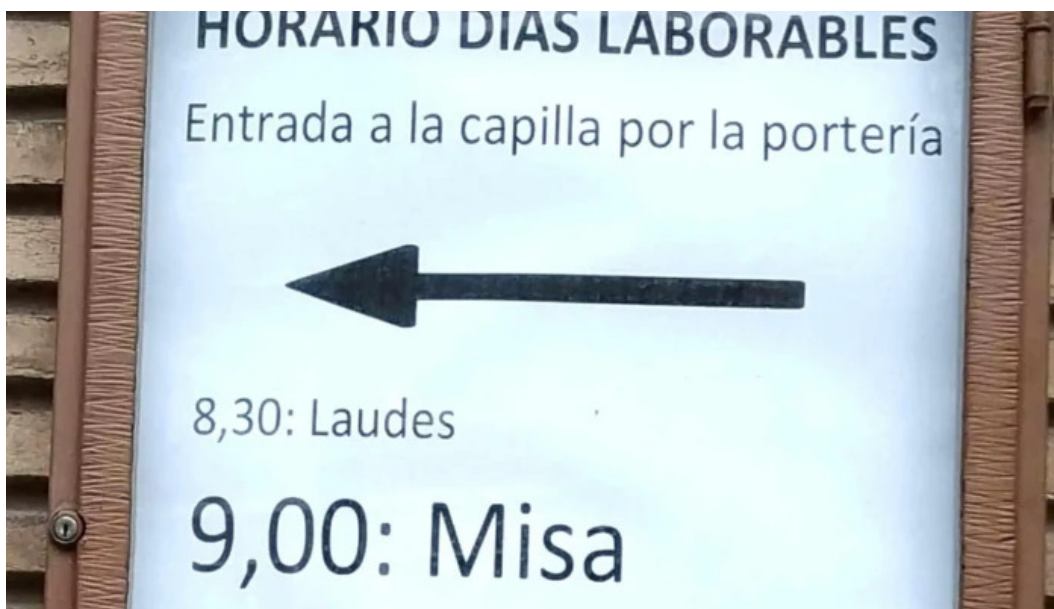

## Parroquia San Juan de la Cruz - Zaragoza

zaragoza

Publicado el: 05/01/25	Visitas: 351
Comentarios: 0	Ver comentarios
Votos: 39	Puntaje: 4.6

[https://www.iglesias.com.es/parroquia/zaragoza/parroquia-san-juan-de-la-cruz-zaragoza\\_6100.php](https://www.iglesias.com.es/parroquia/zaragoza/parroquia-san-juan-de-la-cruz-zaragoza_6100.php)