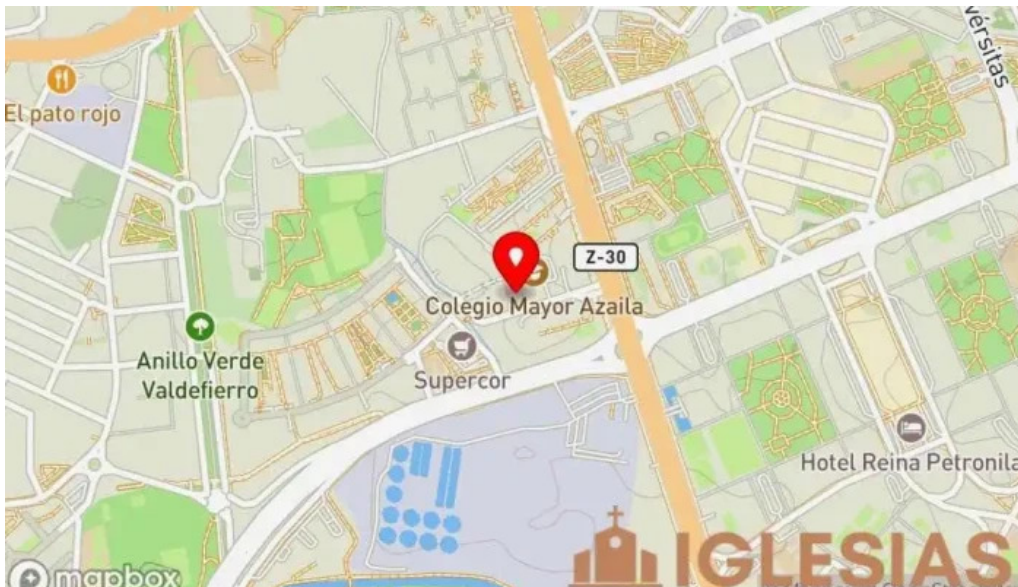

Iglesia parroquial de santa rafaela maria mapa