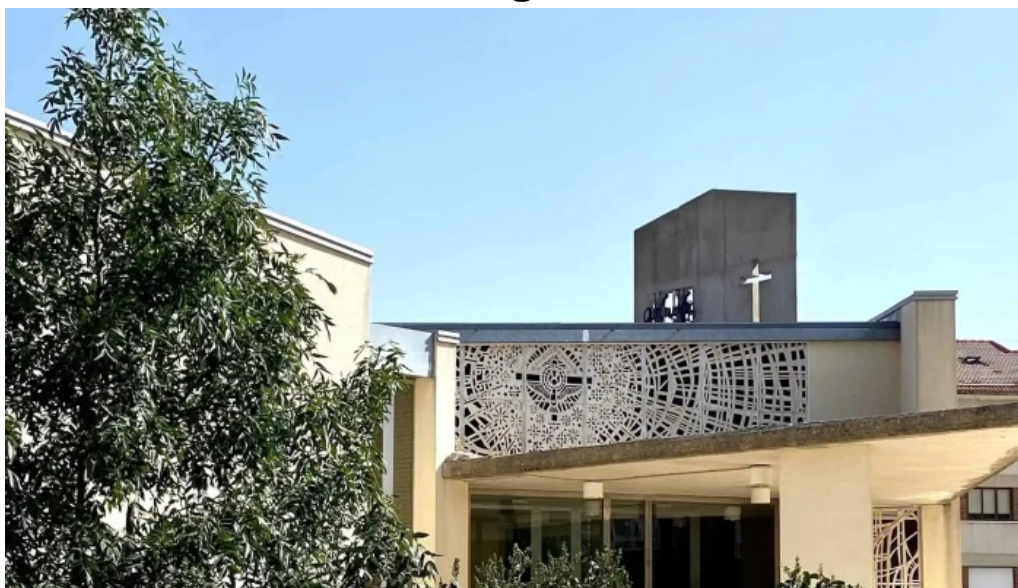

alrededor de 300 años de antigüedad.

¿Cuándo fue construida la iglesia de Santa Bárbara?

La iglesia de Santa Bárbara fue construida en el siglo XVI.
Si usted necesita modificar algún dato que considere que es incorrecto sobre este portal, le pedimos haga llegar un mensaje que nos ocuparemos de ello lo antes posible. De antemano le agradecemos.

Imágenes

Parroquia santa barbara telefono