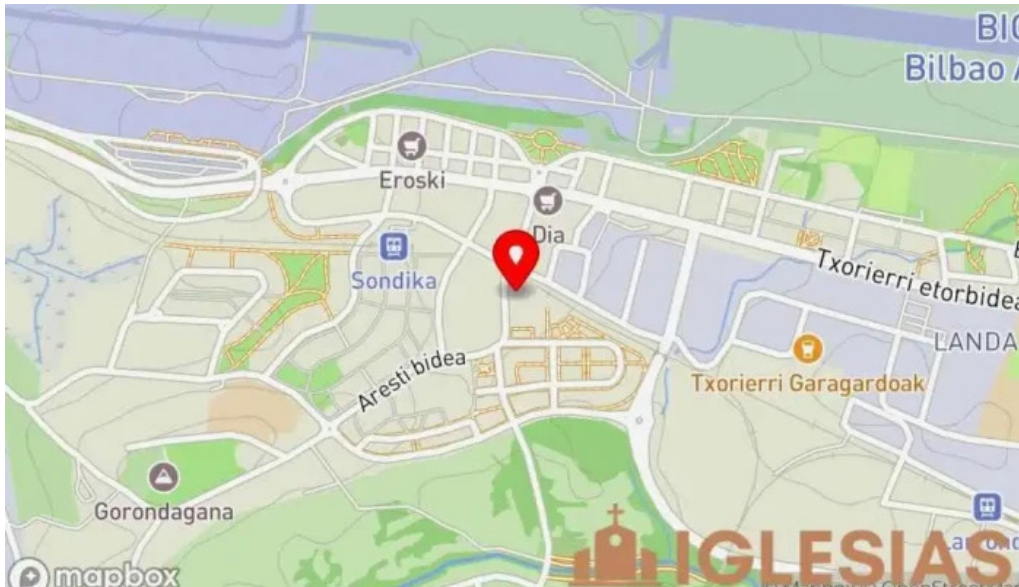

poblado julio arteche

Parroquia de San Juan Bautista - Poblado Julio Arteche

Parroquia de San Juan Bautista en Poblado Julio Arteche Biscay

La **Parroquia de San Juan Bautista** es un lugar emblemático en el Poblado Julio Arteche, en Biscay. Este templo no solo destaca por su valor religioso, sino también por su compromiso con la **accesibilidad** para todos los visitantes.

Imágenes

Parroquia de san juan bautista videos

Parroquia de san juan bautista precios

Parroquia de san juan bautista poblado julio arteche

Parroquia de san juan bautista parroquia

Parroquia de san juan bautista mapa