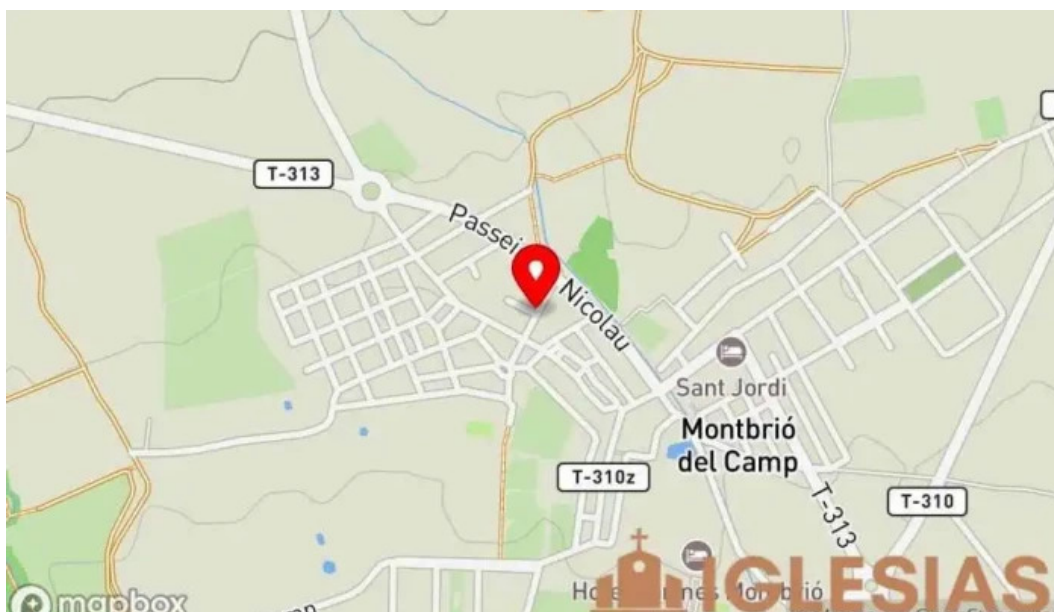

montbrió del camp

Parroquia de San Lorenzo - Montbrió Del Camp

Parroquia de San Lorenzo en Montbrió del Camp, Tarragona

La ****Parroquia de San Lorenzo**** es un importante lugar de culto y centro cultural en la localidad de Montbrió del Camp, Tarragona. Esta iglesia, ubicada en el corazón del pueblo, no solo destaca por su arquitectura y tradición, sino también por su compromiso con la ****accesibilidad****.