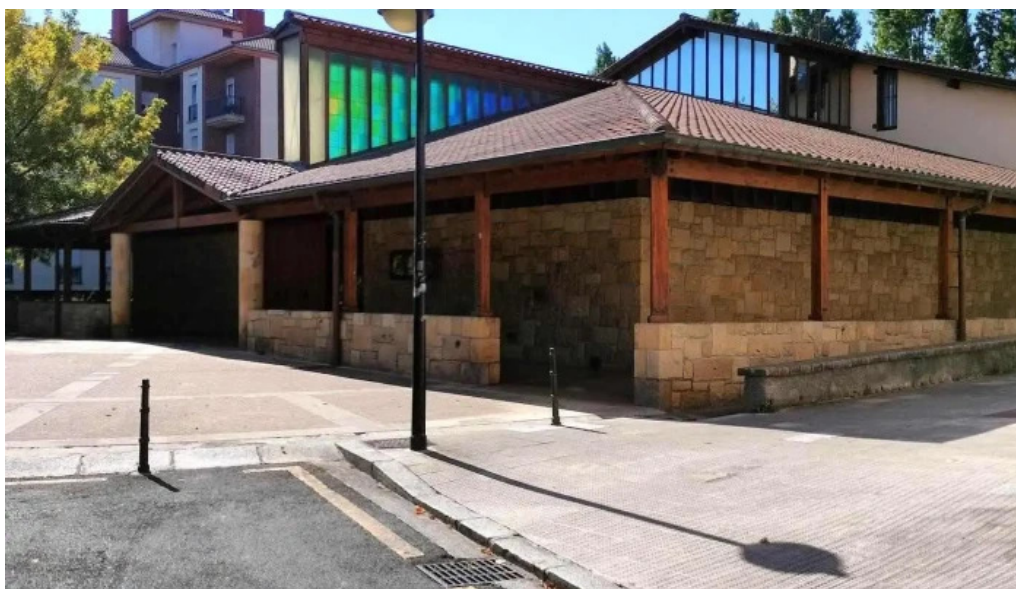

Iglesia san pedro apostol y san francisco de asis parroquia