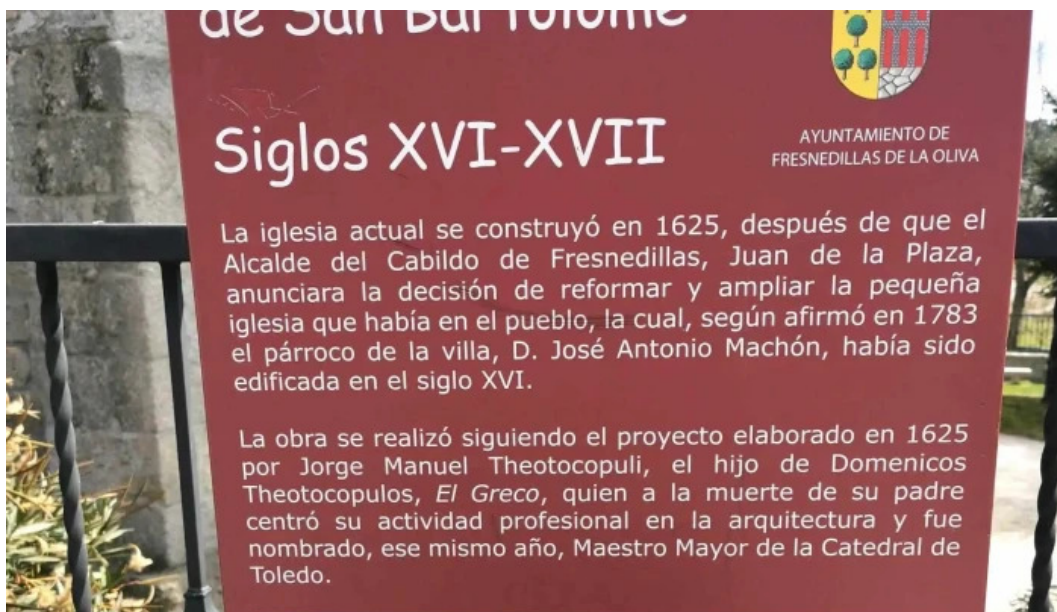

fresnedillas de la oliva

Parroquia San Bartolomé Apóstol - Fresnedillas De La Oliva

Parroquia San Bartolomé Apóstol en Fresnedillas de la Oliva

La **Parroquia San Bartolomé Apóstol** se ubica en el encantador municipio de **Fresnedillas de la Oliva**, en la Comunidad de Madrid. Esta iglesia no solo es un lugar de encuentro espiritual, sino también un espacio que busca ser inclusivo y accesible para todas las personas.