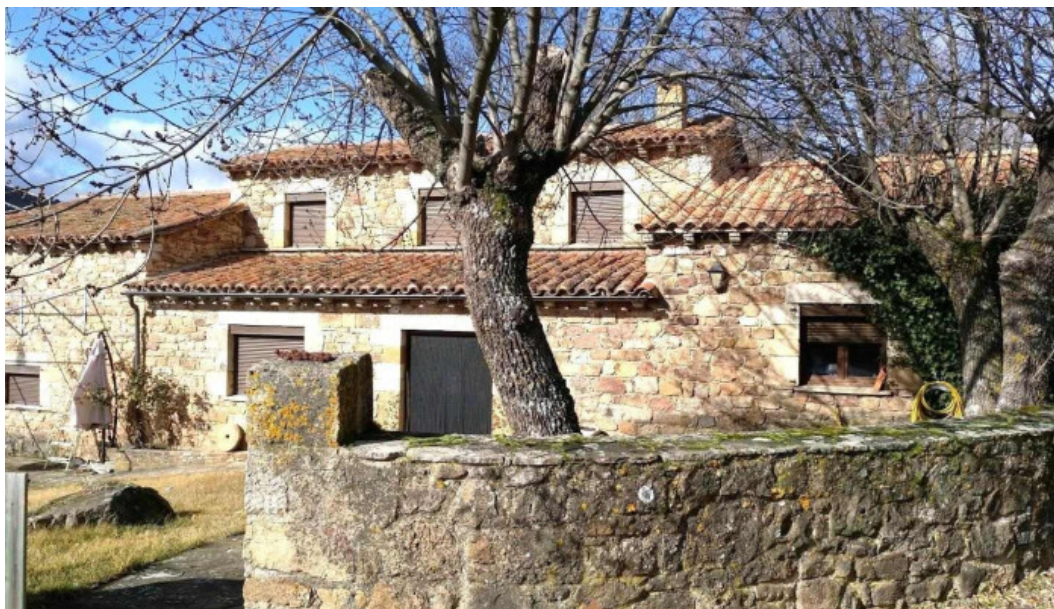

Iglesia de San Bonifacio - Espejo De Tera

espejo de tera

☐ I'm not a robot

Publicado el: 17/03/25	Visitas: 77
Comentarios: 0	Ver comentarios
Votos: 7	Puntaje: 4.4

<https://www.iglesias.com.es/parroquia/espejo-de-tera/iglesia-de-san-bonifacio-espejo-de-tera_17870>.

php

espejo de tera

Iglesia de San Bonifacio - Espejo De Tera

Iglesia de San Bonifacio en Espejo de Tera, Soria

La ****Iglesia de San Bonifacio****, situada en el encantador municipio de ****Espejo de Tera****, en la provincia de ****Soria****, es un ejemplo notable del patrimonio religioso que se puede encontrar en esta región de España.

Historia y Arquitectura

Construida en el siglo XII, la Iglesia de San Bonifacio presenta características de estilo románico. Su estructura se compone de una nave única con ábside