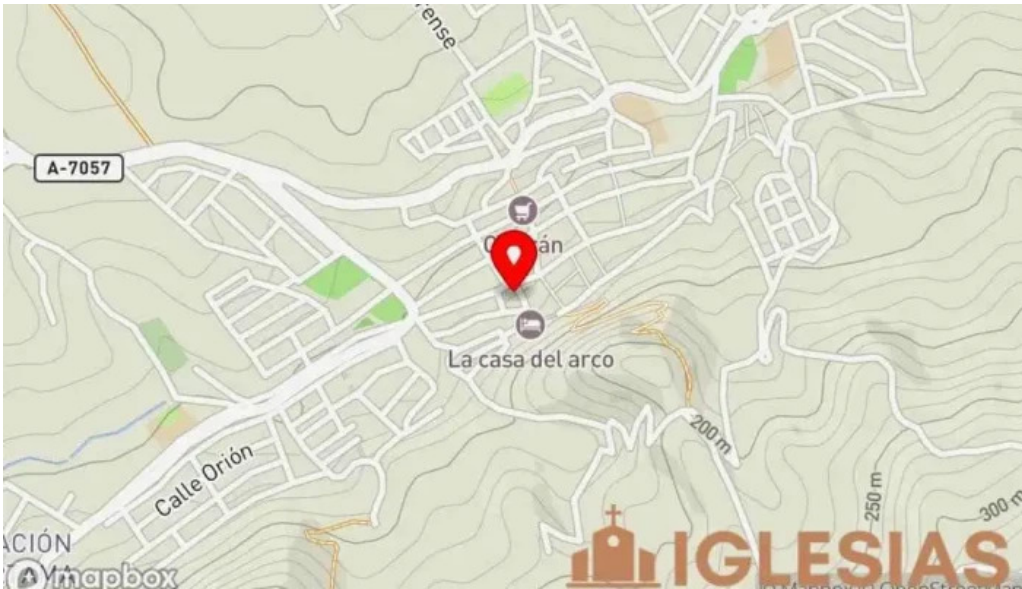

Parroquia san pedro apostol cartama mapa