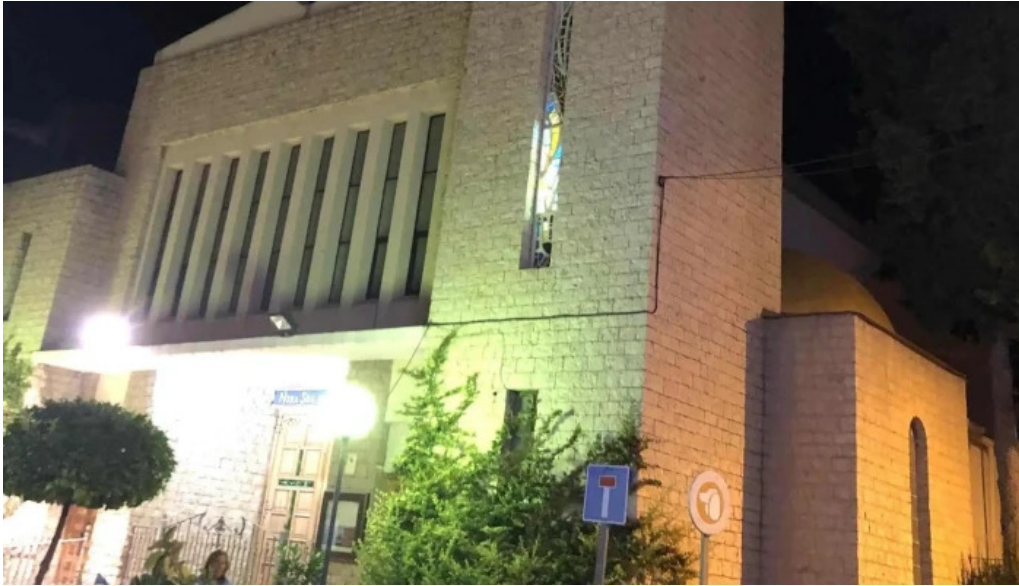

Parroquia nuestra senora de los dolores bunol las ventas zona