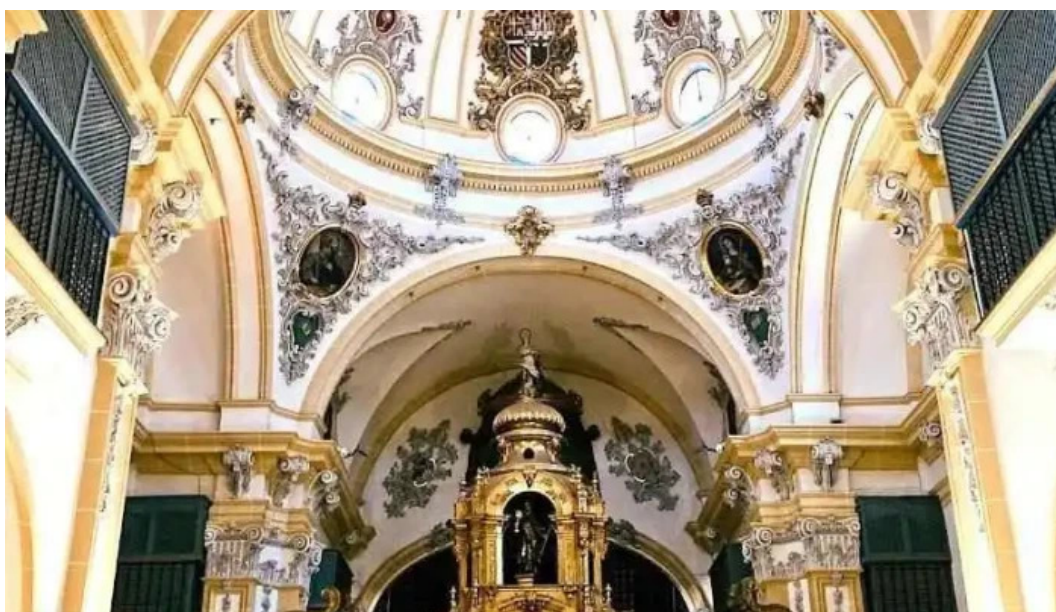

Real Monasterio de Santa Clara La Real - Murcia

Murcia

☐ I'm not a robot

Publicado el: 24/12/24	Visitas: 81
Comentarios: 0	Ver comentarios
Votos: 9	Puntaje: 4.2

<https://www.iglesias.com.es/monasterio/murcia/real-monasterio-de-santa-clara-la-real-murcia_3400.p>

hp

Murcia

Real Monasterio de Santa Clara La Real - Murcia

Monasterio Real Monasterio de Santa Clara La Real en Murcia

El ****Monasterio Real Monasterio de Santa Clara La Real**** es un hermoso y emblemático lugar ubicado en la ciudad de Murcia. Este monasterio, que data del siglo XIII, es conocido no solo por su rica historia, sino también por su impresionante arquitectura y su entorno tranquilo.

Accesibilidad del Monasterio

Uno de los aspectos más importantes a considerar al visitar el ****Monasterio de**