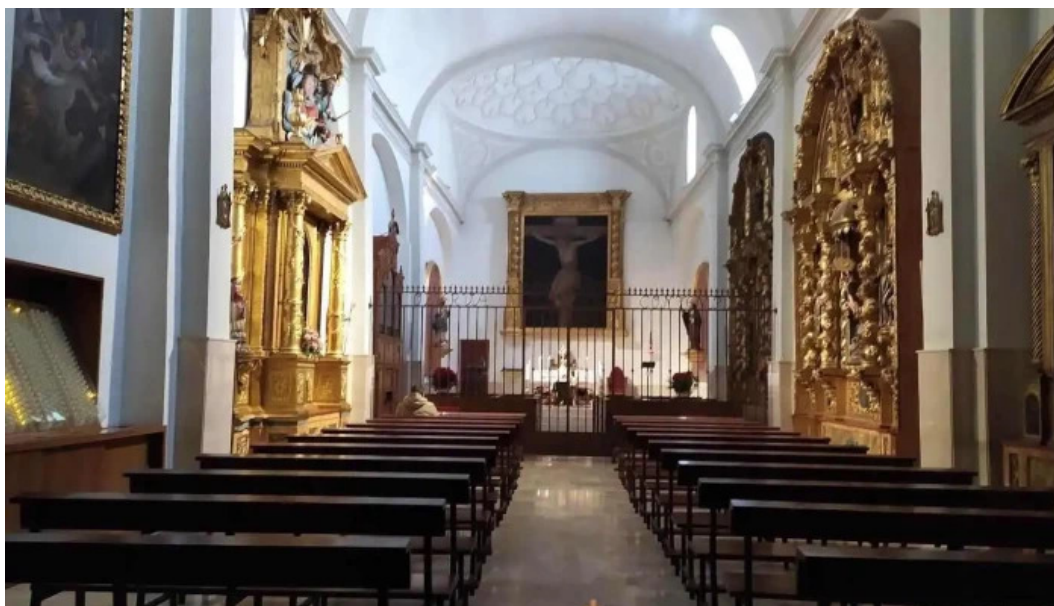

Huesca

Real Monasterio de Santa Clara - Huesca

Visita al Real Monasterio de Santa Clara en Huesca

El Real Monasterio de Santa Clara, ubicado en la hermosa ciudad de Huesca, es un lugar que combina historia, arte y espiritualidad. Este monumento, fundado en el siglo XIII, ha sido testigo de numerosos episodios históricos y sigue siendo un punto de referencia cultural en la región.

Accesibilidad para Todos los Visitantes

Uno de los aspectos más destacados del Real Monasterio de Santa Clara es su compromiso con la ****accesibilidad****. La visita a este histórico monasterio es

posible para todos, incluyendo personas con movilidad reducida.

Entrada Accesible para Personas en Silla de Ruedas

La ****entrada accesible para personas en silla de ruedas**** permite que todos los visitantes disfruten de las maravillas que ofrece este lugar. Se han implementado rampas y otras mejoras arquitectónicas que facilitan el acceso a las distintas áreas del monasterio, garantizando una experiencia cómoda y segura.

Un Lugar para Todos

La accesibilidad del Real Monasterio de Santa Clara refuerza su misión de ser un espacio abierto a todos, donde la historia y la cultura se pueden disfrutar sin barreras. Ya sea que vengas por interés religioso, histórico o simplemente para admirar su arquitectura, este monasterio ofrece un entorno acogedor para todos los visitantes. En conclusión, el Real Monasterio de Santa Clara en Huesca no solo es un destino turístico imperdible, sino que también es un lugar donde se prioriza la ****accesibilidad****, asegurando que todos puedan vivir la experiencia única que ofrece este monumento histórico.