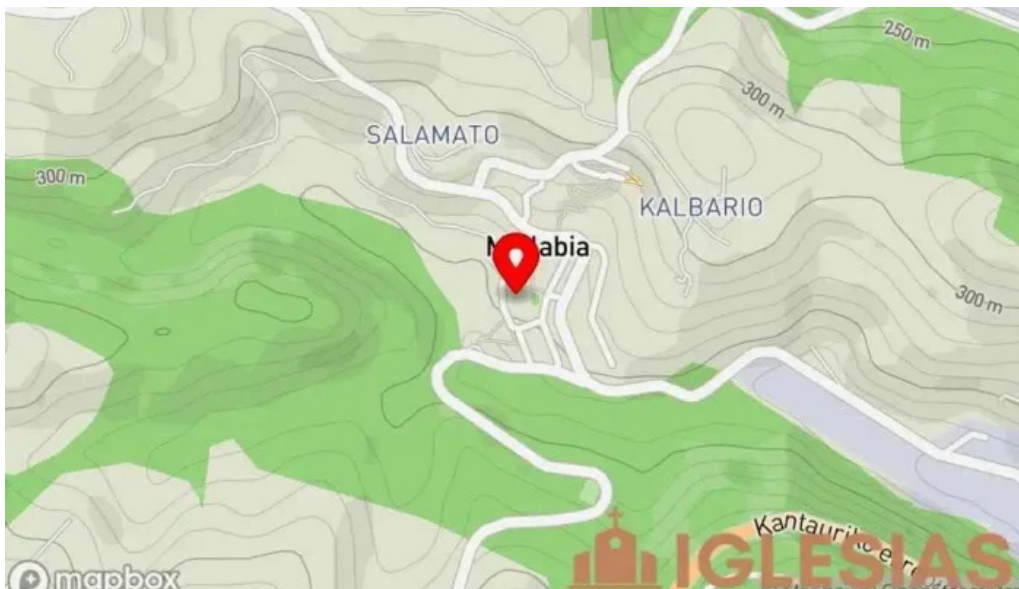

Iglesia católica nuestra senora de la asuncion mapa