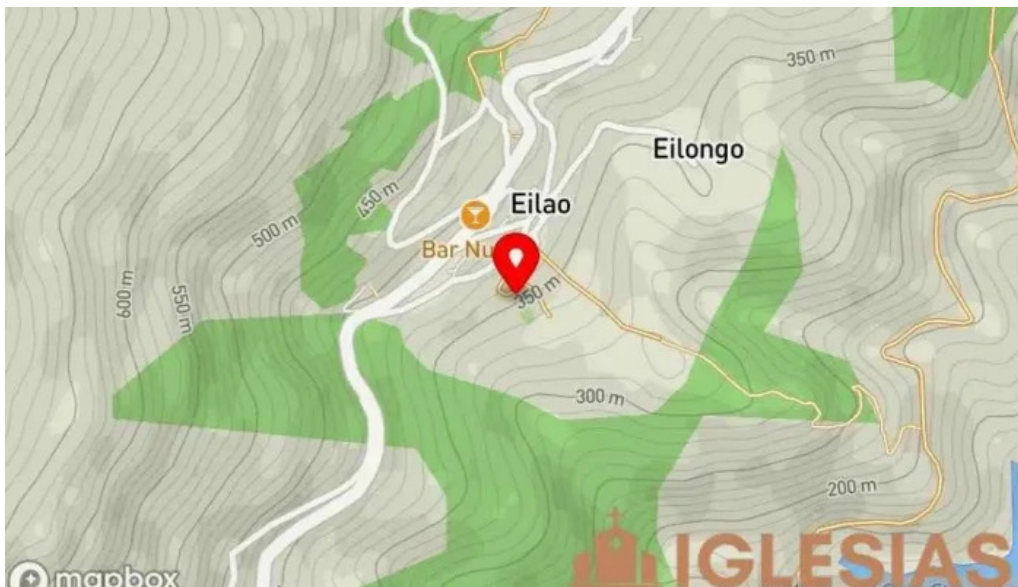

Imágenes

Parroquia catolica santa leocadia mapa

Parroquia catolica santa leocadia illano

Tags

Entrada accesible para personas en silla de ruedas, Accesibilidad

Contenido relacionado

4.1 * *Ermita de Santa Lucía de Zallo - Guernica*