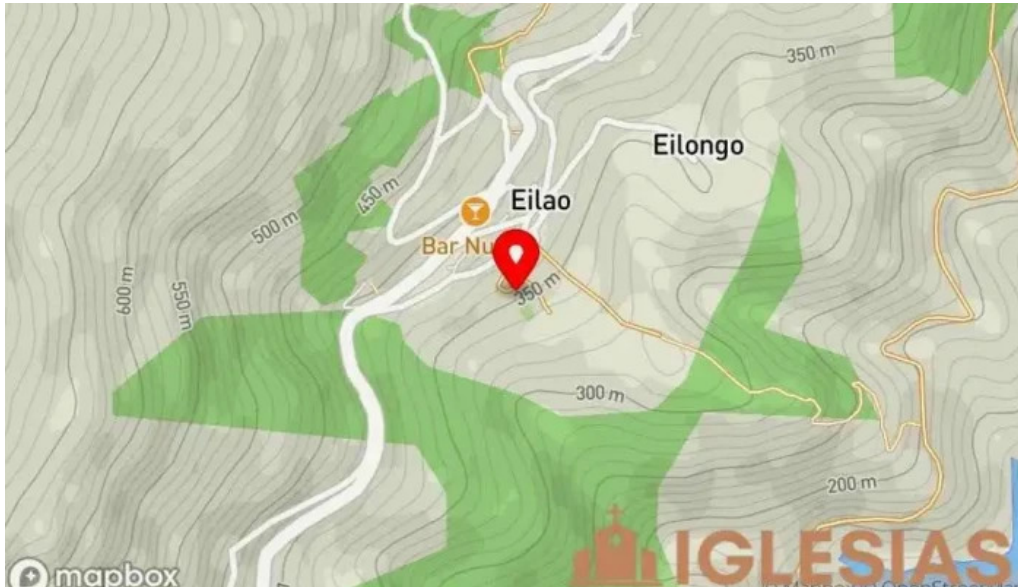

Imágenes

Parroquia catolica santa leocadia mapa

Parroquia catolica santa leocadia illano

Tags

Entrada accesible para personas en silla de ruedas, Accesibilidad

Contenido relacionado

4.1 * *Ermita de Santa Lucía de Zallo - Guernica*