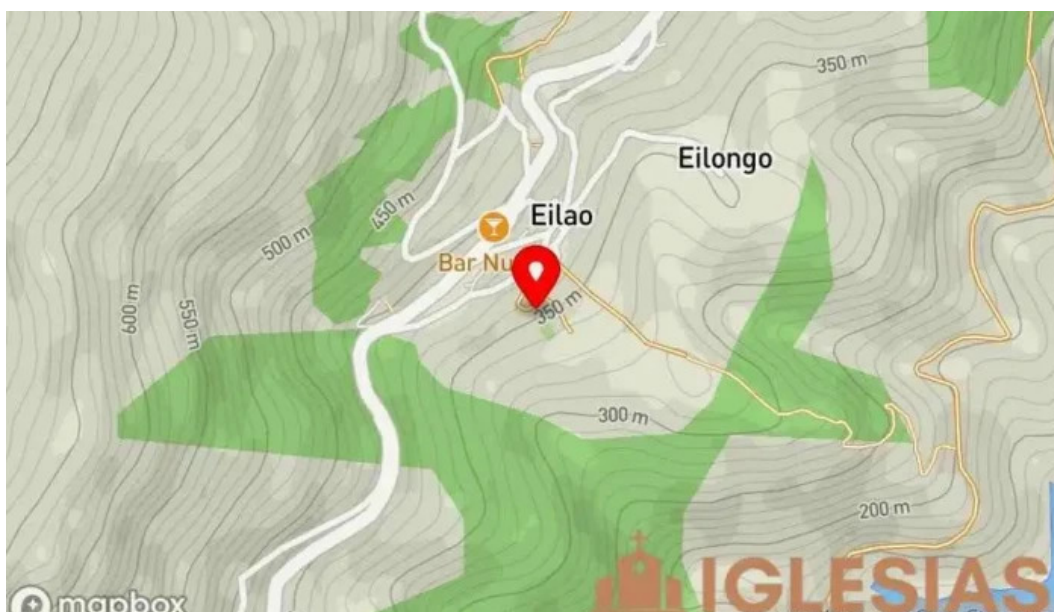

illano

Parroquia católica Santa Leocadia - Illano

Parroquia Católica Santa Leocadia en Illano, Asturias

La ****Parroquia Católica Santa Leocadia**** es un lugar de culto situado en el pintoresco municipio de Illano, en Asturias. Esta iglesia no solo es un centro espiritual, sino que también se ha adaptado para ser un espacio inclusivo.