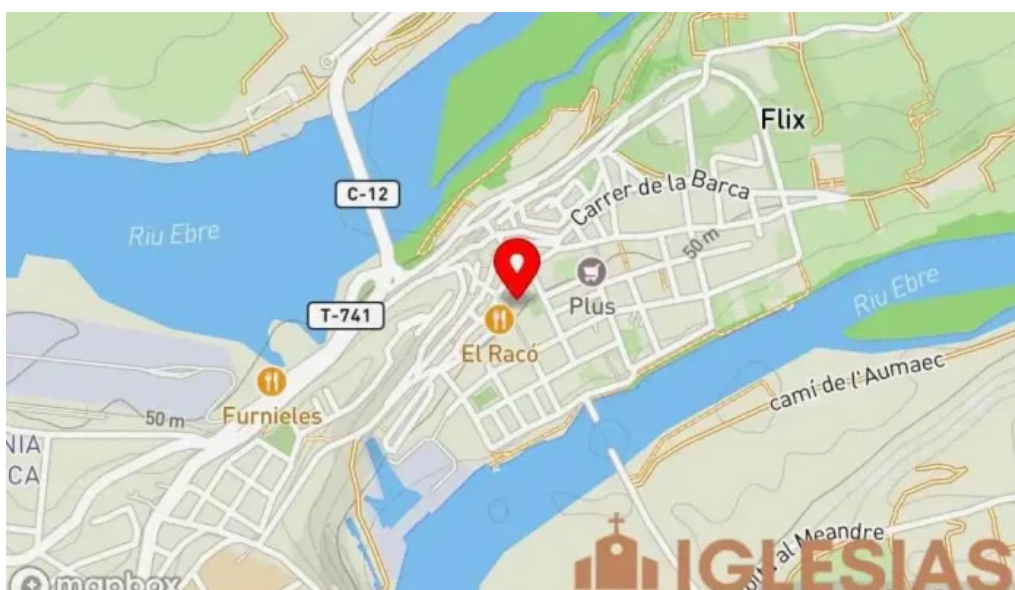

Mare de deu de lassumpcio de flix mapa