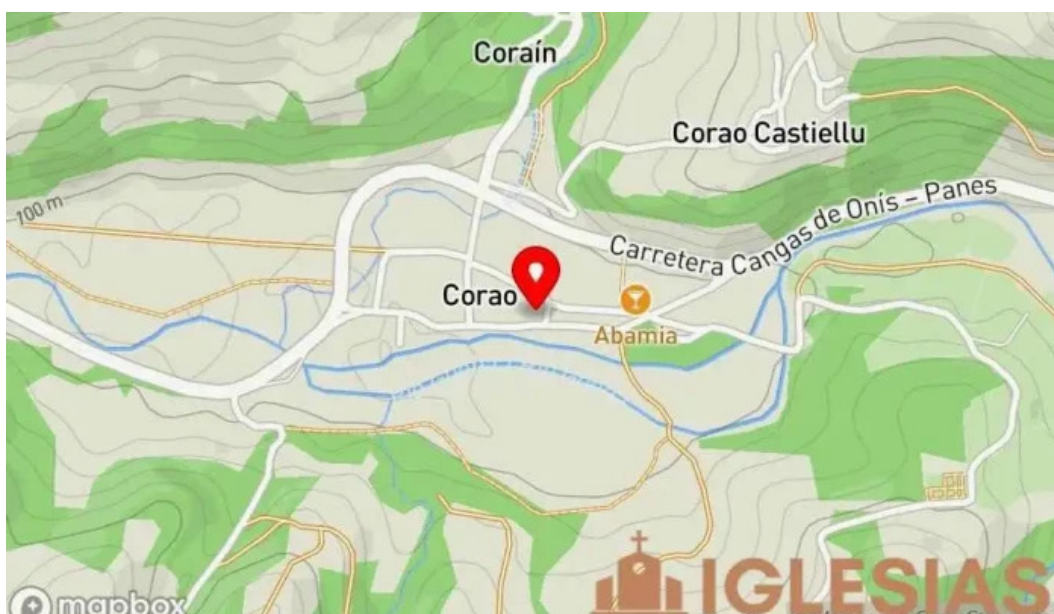

## Parroquia católica Santa Eulalia de Abamia - Corao

corao

Publicado el: 27/01/25	Visitas: 500
Comentarios: 0	Ver comentarios
Votos: 64	Puntaje: 5

[https://www.iglesias.com.es/lugar-de-culto/corao/parroquia-catolica-santa-eulalia-de-abamia-corao\\_9050.php](https://www.iglesias.com.es/lugar-de-culto/corao/parroquia-catolica-santa-eulalia-de-abamia-corao_9050.php)

### Parroquia Católica Santa Eulalia de Abamia

La **Parroquia Católica Santa Eulalia de Abamia** es un lugar de culto emblemático situado en la hermosa localidad de **Corao, Asturias**. Con una rica historia y un entorno natural que la rodea, esta parroquia es un punto de referencia para los fieles y visitantes de la zona.