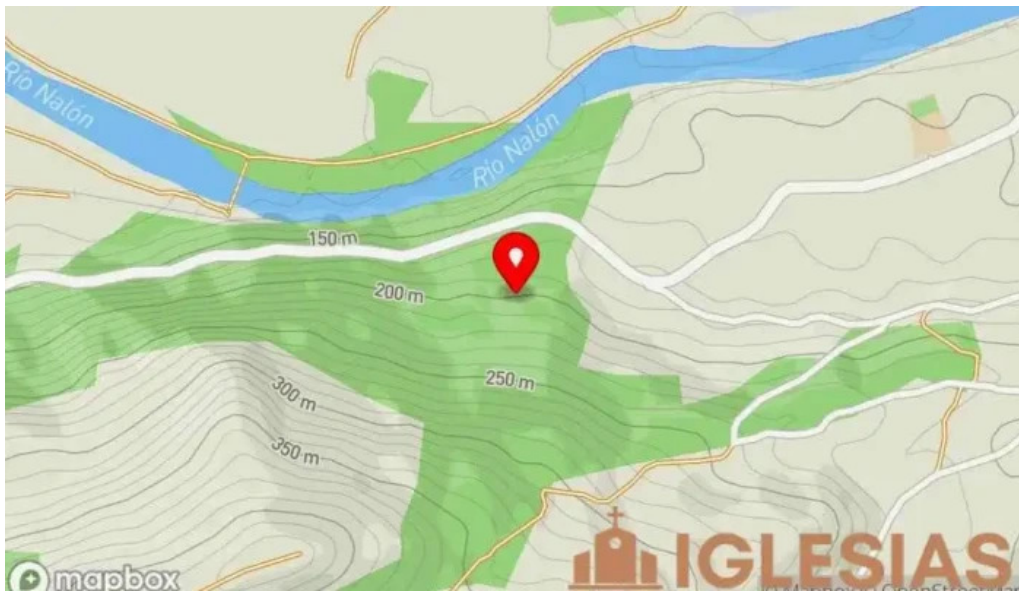

## Preguntas frecuentes sobre Ribera de Arriba

### ¿Cuántos habitantes tiene Ribera de Arriba?

Ribera de Arriba tiene una población aproximada de 3,000 habitantes. Si desea actualizar algún elemento que crea que no es acertado sobre esta web, le solicitamos haga llegar un mensaje y lo corregiremos de manera rápida. Con anticipación muchas gracias.

## Imágenes

*Ribera de arriba ribera de arriba*

*Ribera de arriba mapa*

*Ribera de arriba iglesias*