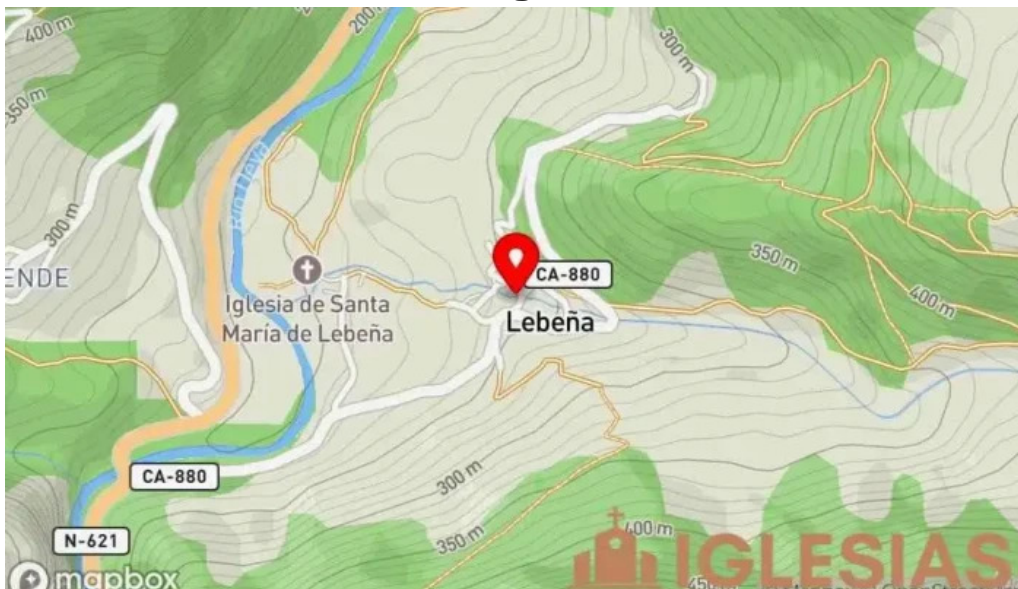

influencia significativa a lo largo de la historia del país. Sin embargo, en las últimas décadas ha habido un aumento en la diversidad religiosa, con un crecimiento de otras confesiones cristianas, así como de otras religiones como el Islam y el Judaísmo.

¿Dónde está la iglesia más pequeña de España?

La iglesia más pequeña de España se encuentra en la localidad de Ágreda, en la provincia de Soria.
Si es necesario actualizar alguna información que piense que no es acertado sobre esta web, le pedimos mande un mensaje que lo ajustaremos lo antes posible.
Anticipadamente gracias por su colaboración.

Imágenes

Lebena mapa