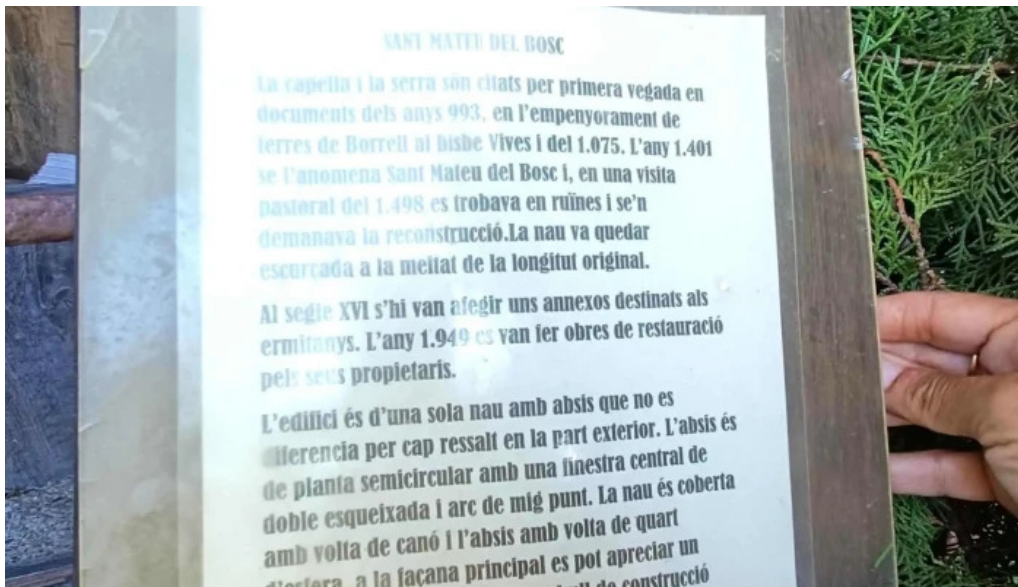

Conclusión

La Iglesia Ermita San Mateo del Bosque no solo es un importante centro religioso, sino también un ejemplo de cómo se puede fomentar la **accesibilidad** en espacios públicos. Gracias a su entrada accesible, se asegura que cada individuo, sin importar sus desafíos físicos, pueda experimentar la historia y la espiritualidad que este lugar ofrece.

Imágenes

Ermita san mateo del bosque videos

Ermita san mateo del bosque ubicacion

Ermita san mateo del bosque telefono

Ermita san mateo del bosque sitio web

Ermita san mateo del bosque recientes

Ermita san mateo del bosque puntaje

Ermita san mateo del bosque promocion

Ermita san mateo del bosque premia de dalt

Ermita san mateo del bosque mapa

Ermita san mateo del bosque instagram

Ermitea san mateo del bosque iglesia

Ermitea san mateo del bosque donde