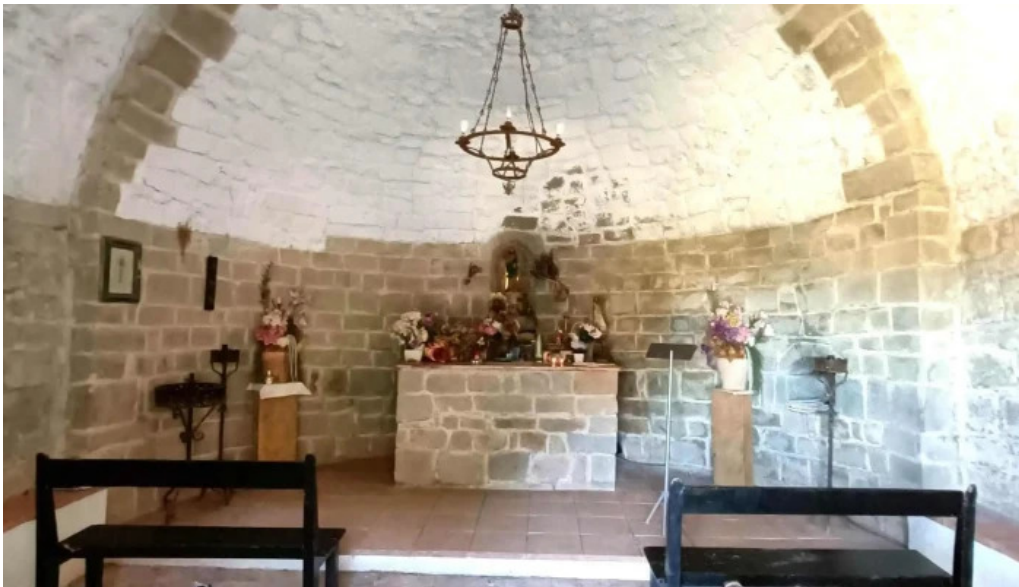

Ermita san mateo del bosque instagram