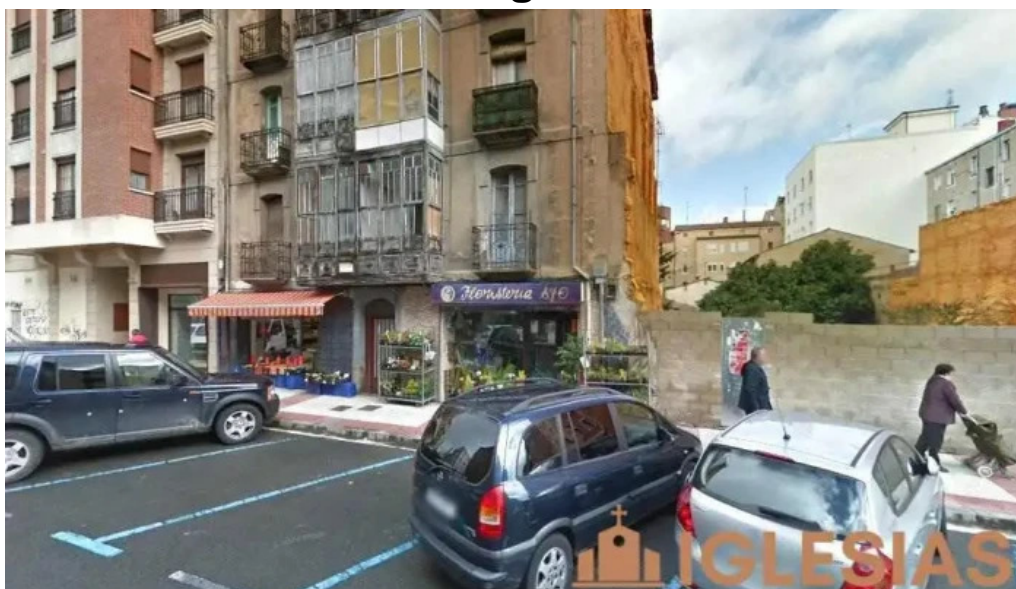

Cerrado
Sábado
6:30–8:30?p.m.
Domingo
Cerrado

Preguntas frecuentes sobre IECE - Iglesia Evangélica Cristiana Espiritual

¿Quién fundó la Iglesia Evangélica Cristiana Espiritual?

La Iglesia Evangélica Cristiana Espiritual fue fundada por el pastor José Luis de Jesús Miranda en Puerto Rico en la década de 1980.

¿Qué quiere decir iglesia evangélica?

La iglesia evangélica es un tipo de denominación cristiana que se caracteriza por hacer énfasis en la autoridad de la Biblia, la salvación a través de la fe en Jesucristo y la predicación del Evangelio.

En caso de que quiera alterar algún dato que piense que es incorrecto respecto a este portal, por favor envíenos un mensaje que nos ocuparemos de ello con prontitud. Desde ya le agradecemos.

Imágenes

lece iglesia evangelica cristiana espiritual miranda de ebro