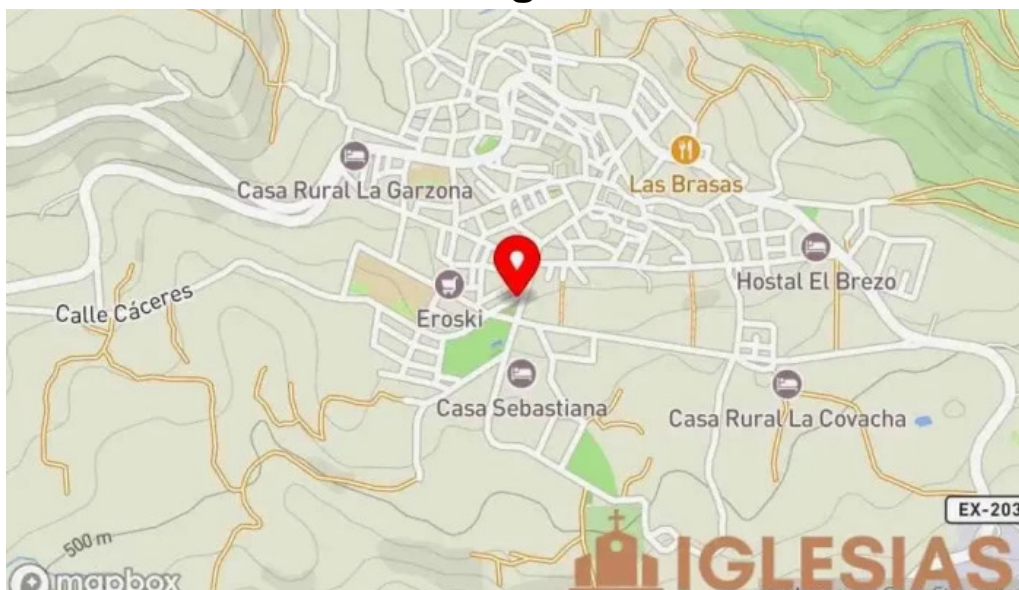

Los residentes de una ermita pueden variar dependiendo de la tradición religiosa o de la ubicación geográfica. En general, una ermita puede ser habitada por un ermitaño, un grupo de monjes o monjas, o incluso por un sacerdote que desempeña funciones pastorales en esa zona.

¿Dónde se celebra San Roque en España?

San Roque se celebra en diferentes lugares de España, siendo especialmente popular en pueblos y ciudades donde se le venera como patrón. Algunas de las celebraciones más destacadas tienen lugar en lugares como Barcelona, Montpelier, Madrid, Granada, Valencia, entre otros. Cada región puede tener tradiciones y festividades específicas en honor a San Roque.

¿Cuándo se construyó la iglesia de San Roque?

La Iglesia de San Roque fue construida en el siglo XVI.
Si es necesario alterar algún dato que considere que no es preciso acerca de este portal, por favor mande un mensaje e lo ajustaremos a la brevedad. De antemano gracias por su colaboración.

Imágenes

Ermita de san roque mapa