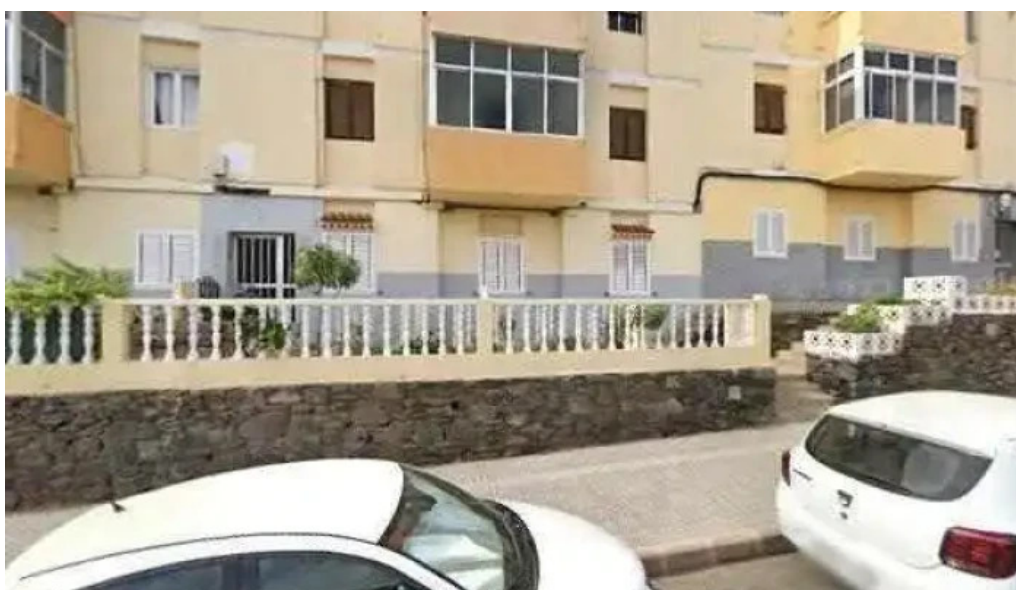

Parroquia de santa clara de asis promocion