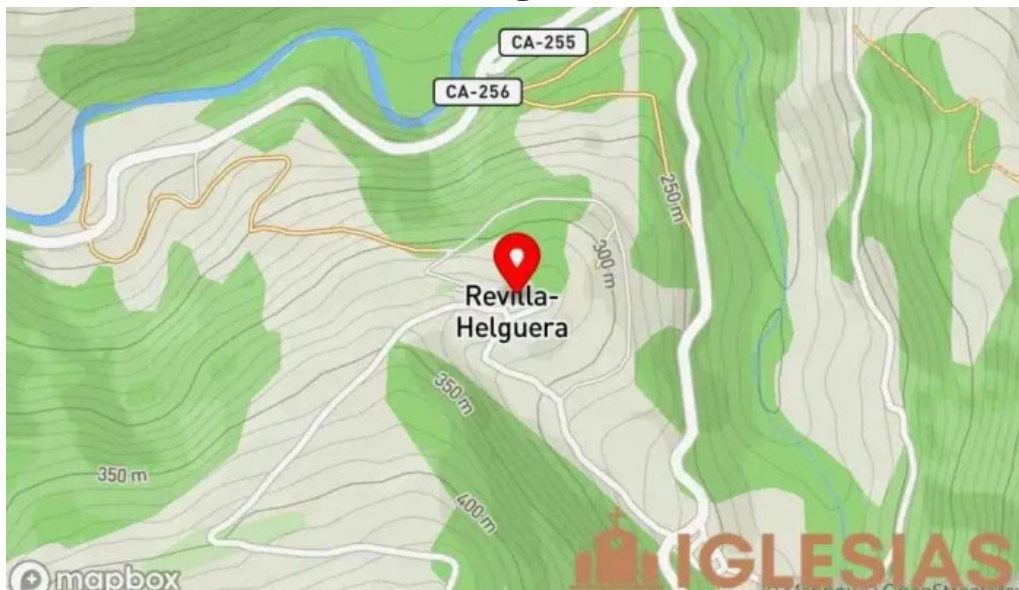

La iglesia más pequeña de España se encuentra en la localidad de San Pedro de Zamudía, en la provincia de Zamora.

¿Cuántas iglesias católicas hay en España?

Según datos oficiales, en España existen alrededor de 23.000 iglesias católicas. Si es necesario cambiar alguna información que considere que no es acertado en esta página, le pedimos remita un mensaje que lo corregiremos con prontitud. Con anticipación le agradecemos.

Imágenes

Iglesia de la revilla mapa