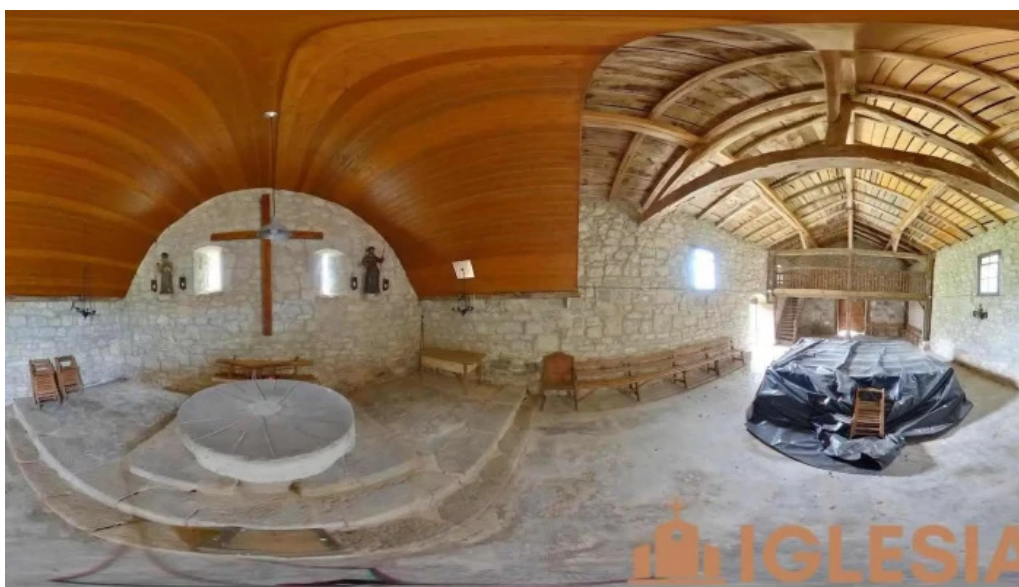

Ermita de santiago ispaster