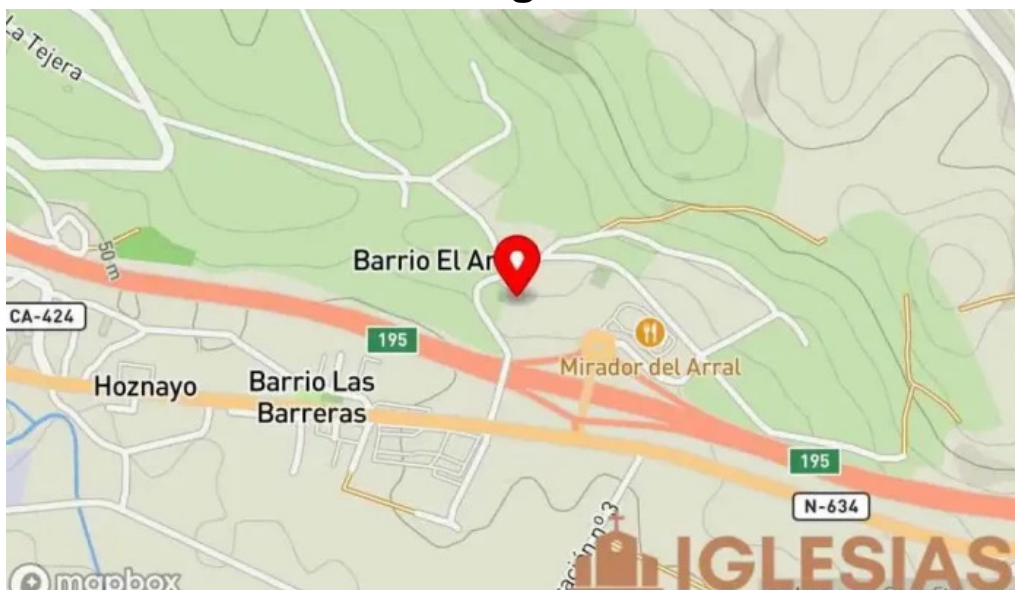

La iglesia de Galapagar tiene aproximadamente xxx años.

¿Quién fue el fundador de Nuestra Señora de la Asunción?

Nuestra Señora de la Asunción es una advocación mariana que se refiere a la creencia en la ascensión de la Virgen María al cielo. No tiene un fundador específico, ya que esta devoción ha existido por siglos dentro de la Iglesia Católica.

Si es necesario modificar algún dato que crea que no está correcto en este sitio, por favor envíenos un mensaje e lo solucionaremos de manera rápida. Anticipadamente agradecidos.

Imágenes

Iglesia de nuestra senora de la asuncion mapa