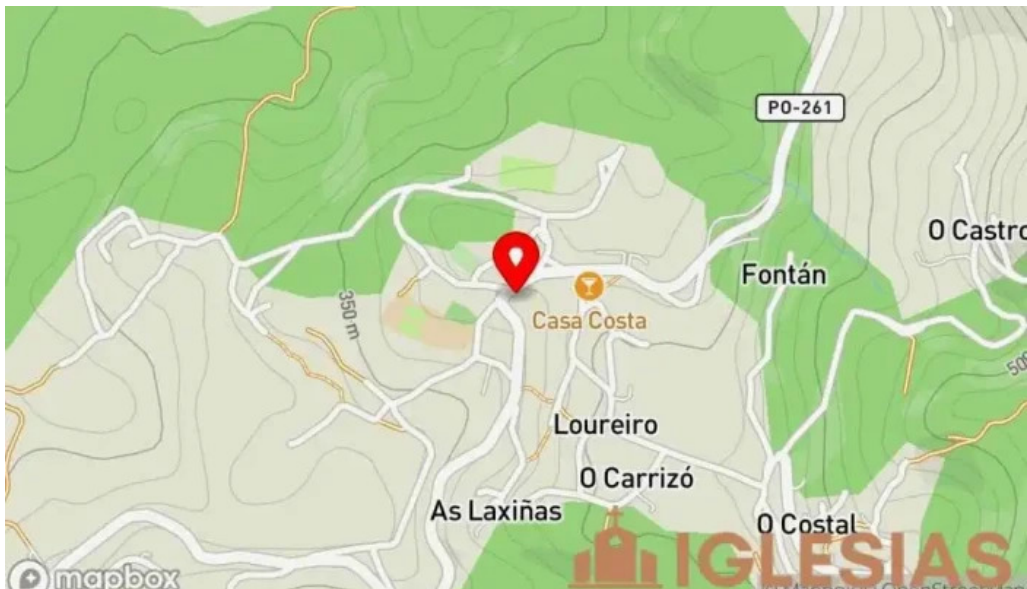

Iglesia de santiago de covelo mapa