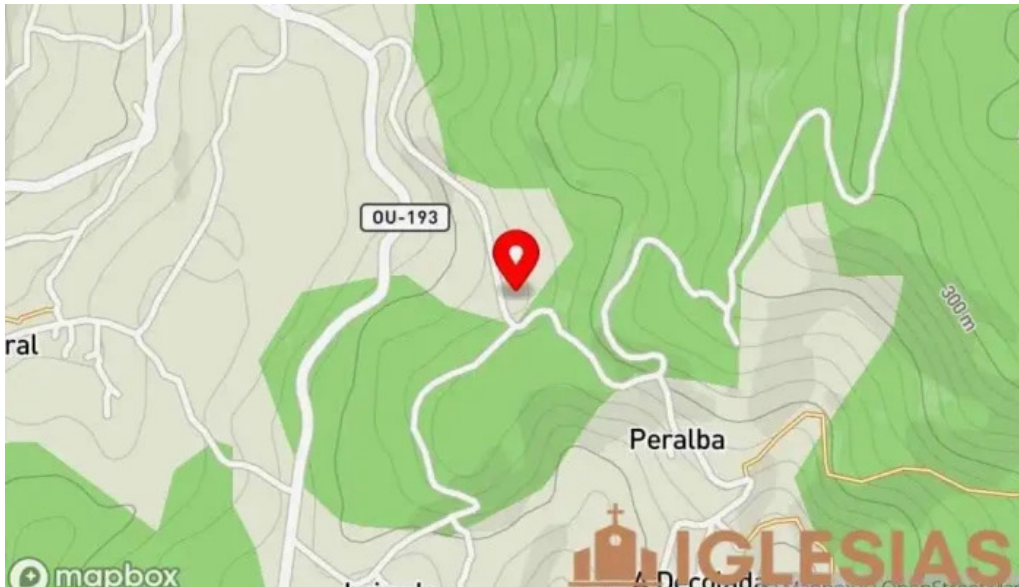

Iglesia de san martin de valongo mapa