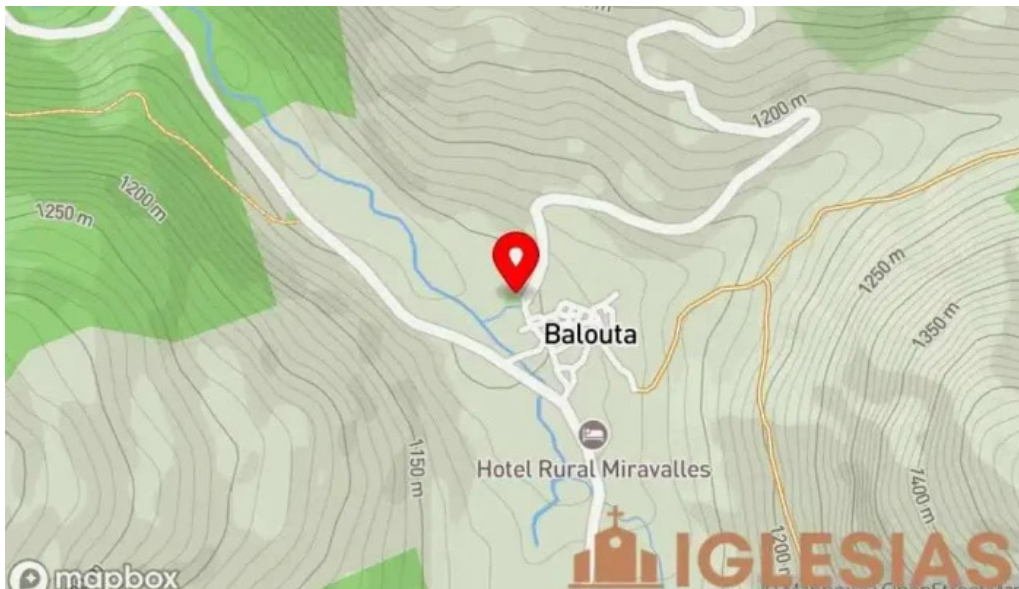

Igrexa de santiago de balouta mapa