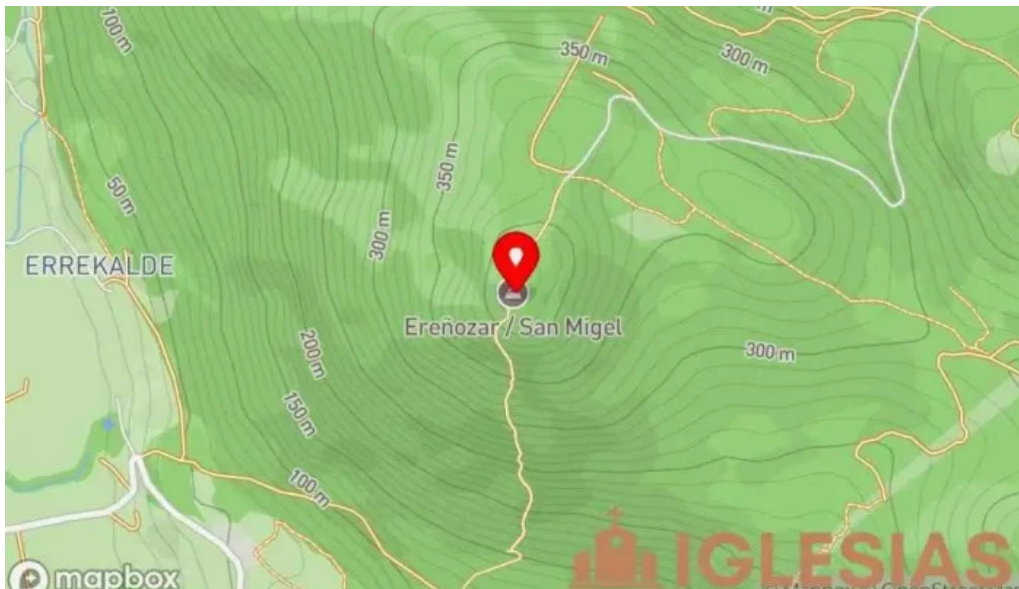

biscay

Ermita San Miguel de Ereño - Biscay

Iglesia Ermita San Miguel de Ereño en Biscay

La ****Iglesia Ermita San Miguel de Ereño**** es un hermoso lugar que combina historia y espiritualidad. Situada en una localidad tranquila de Biscay, este templo ofrece no solo un espacio para la oración, sino también un entorno acogedor para todas las personas, independientemente de sus capacidades físicas.

Puedes llegar a nosotros en:

Lugar Barrio Elexalde, 38C, 48313 Biscay, Biscay - España (ES)

El sitio web es [Ermita San Miguel de Ereño](#)

En caso de que quiera modificar cualquier detalle que considere que no está correcto respecto a esta página, le solicitamos haga llegar un mensaje que lo corregiremos a la brevedad. De antemano agradecidos.

Imágenes

Ermita san miguel de ereno videos

Ermita san miguel de ereno ubicacion

Ermita san miguel de ereno telefono

Ermita san miguel de ereno sitio web

Ermita san miguel de ereno recientes

Ermita san miguel de ereno puntaje

Ereña san miguel de ereño mapa

Ereña san miguel de ereño iglesia

Ermita san miguel de ereno direccion

Ermita san miguel de ereno como llegar

Ermita san miguel de ereno catalogo

Ermita san miguel de ereno castillo de erenozar