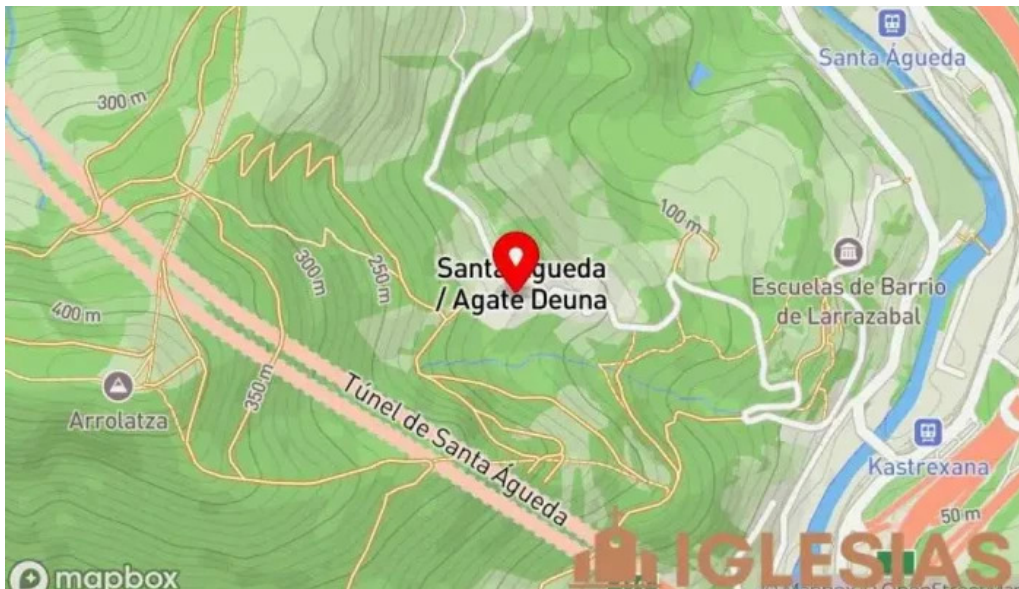

barakaldo

Iglesia de Santa Águeda - Barakaldo

Iglesia de Santa Águeda en Barakaldo, Biscay

La ****Iglesia de Santa Águeda**** es un emblemático lugar de culto situado en Barakaldo, una localidad de Biscay. Este templo es conocido no solo por su arquitectura y su historia, sino también por su compromiso con la ****accesibilidad****.

Imágenes

Iglesia de santa agueda zona

Iglesia de santa agueda videos

Iglesia de santa agueda ubicacion

Iglesia de santa agueda puntaje

Iglesia de santa agueda opiniones

Iglesia de santa agueda mapa

Iglesia de santa agueda iglesia