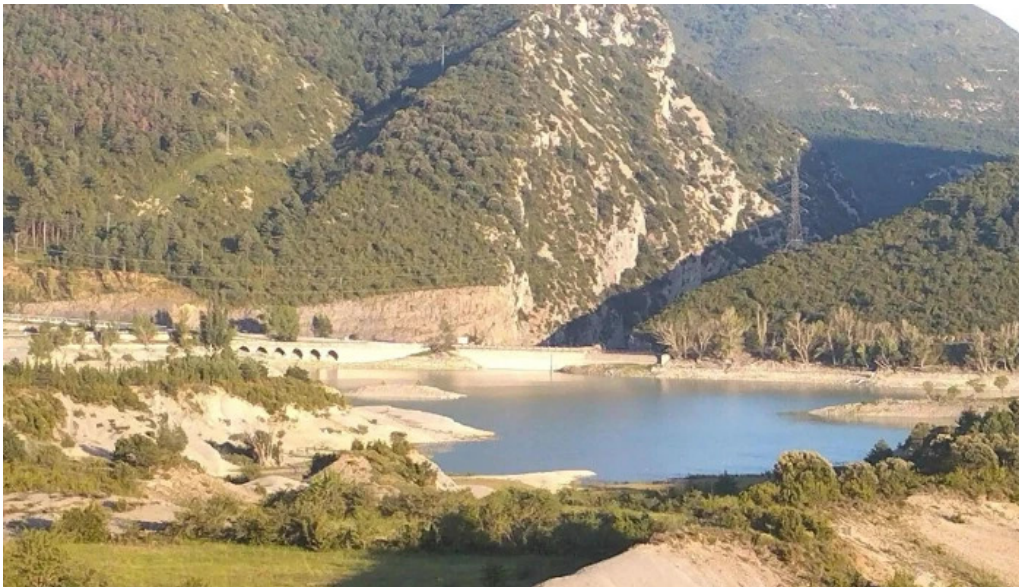

Ermita de soldevilla s xvii direccion