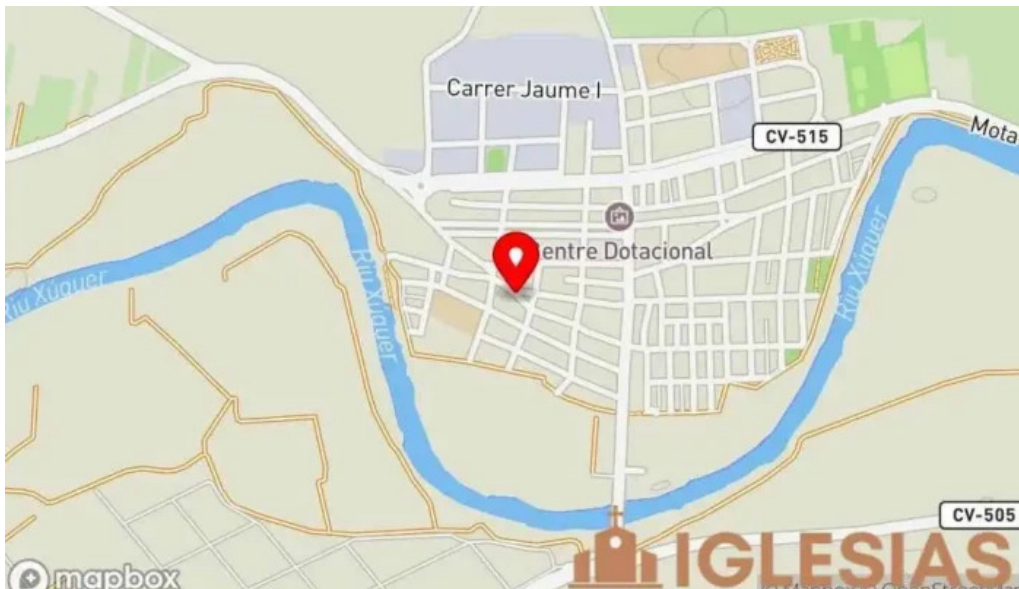

#### **Iglesia Ermita de San Roque y San Sebastián en Albalat de la Ribera**

La **Iglesia Ermita de San Roque y San Sebastián** es un impresionante edificio religioso ubicado en el municipio de **Albalat de la Ribera**, en la provincia de Valencia. Esta iglesia, que data de tiempos antiguos, destaca por su singular arquitectura y su valor histórico dentro de la comunidad.

## Visitar la Iglesia Ermita de San Roque y San Sebastián

Para aquellos que deseen conocer más sobre la **Iglesia Ermita de San Roque y San Sebastián**, se recomienda visitar el lugar durante las festividades o en cualquier momento del año. La hospitalidad de los habitantes de Albalat de la Ribera y la belleza de la iglesia hacen de este un destino digno de explorar en la provincia de Valencia.

### El Oratorio se encuentra en:

*Carrer de Cavallers, 53, 46687 Albalat de la Ribera, Valencia - España (ES)*

Si precisa alterar algún elemento que crea que no está correcto en este sitio, le pedimos remita un mensaje e nos ocuparemos de ello a la brevedad. De antemano agradecidos.

## Imágenes

*Ermita de san roque y san sebastian mapa*

*Ermita de san roque y san sebastian iglesia*

*Ermita de san roque y san sebastian como llegar*

*Ermita de san roque y san sebastian albalat de la ribera*