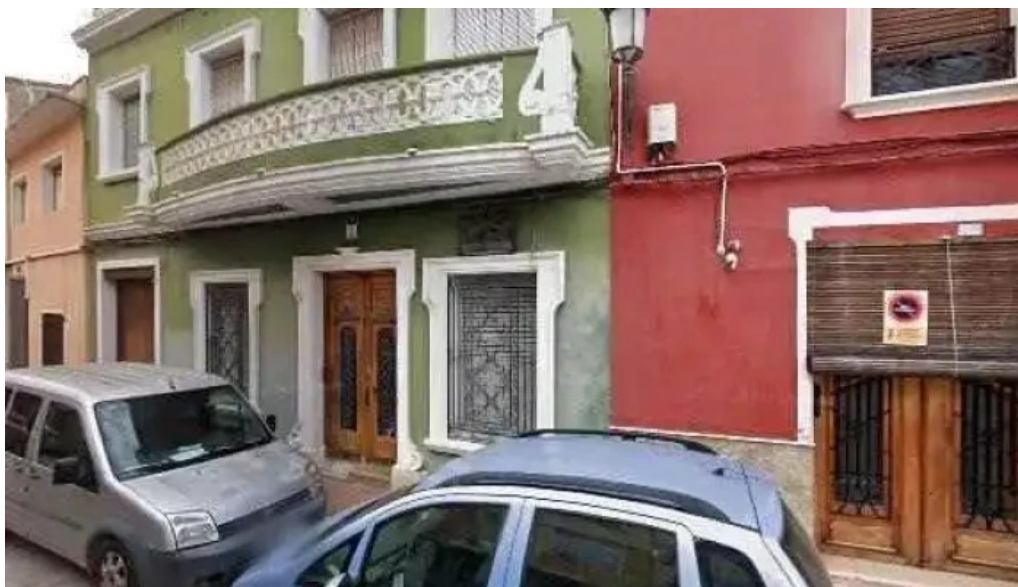

Ermita de san roque y san sebastian como llegar