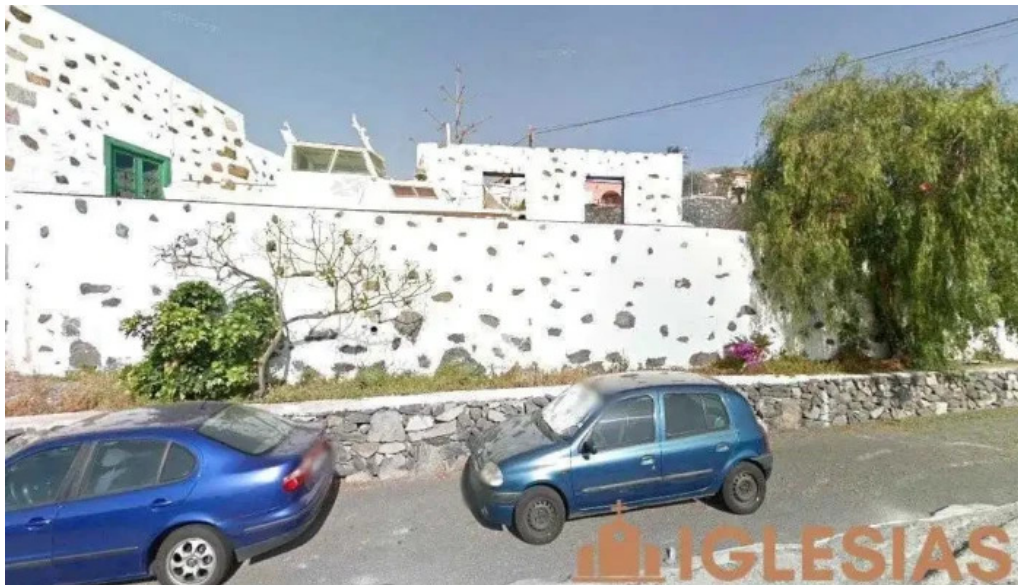

página, le solicitamos haga llegar un mensaje e lo ajustaremos a la brevedad. Con anticipación gracias por su colaboración.

Imágenes

Evangelische deutsche gemeinde la gomera san sebastian de la gomera