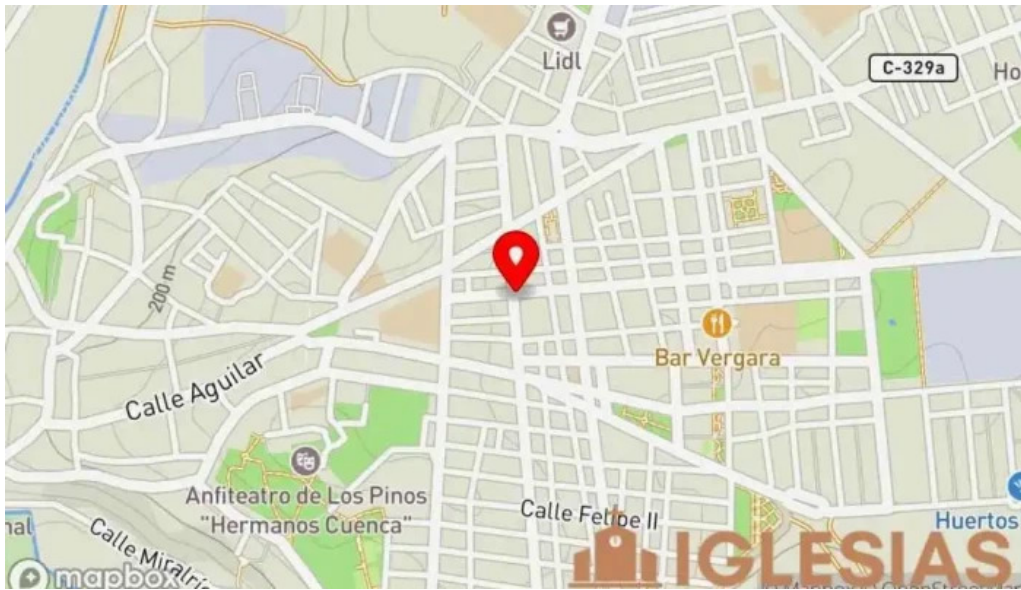

Iglesia de san jose puente genil

Iglesia de san jose mapa