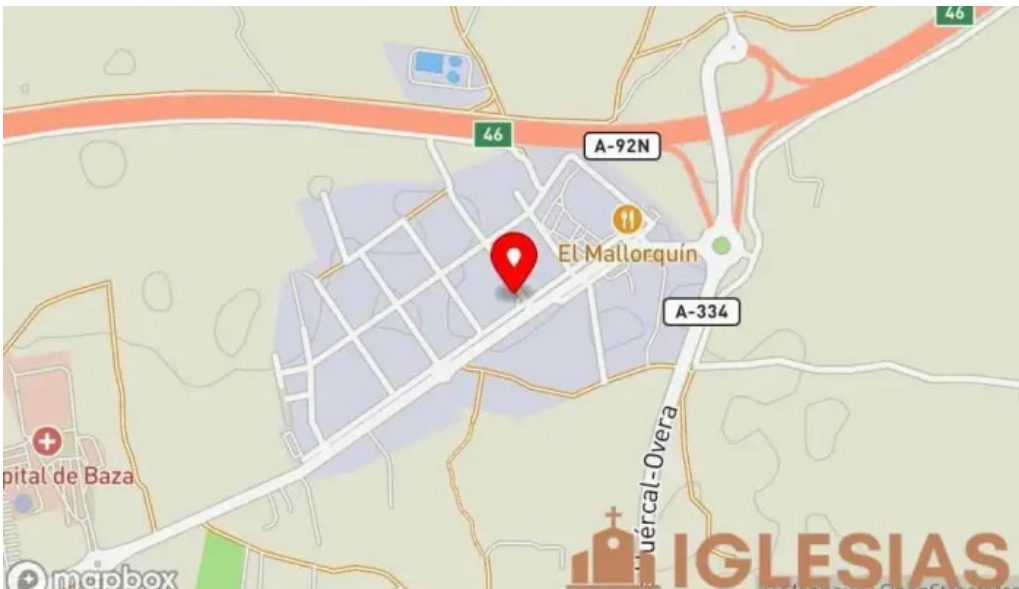

Iglesia cristiana encuentro es crecer mapa