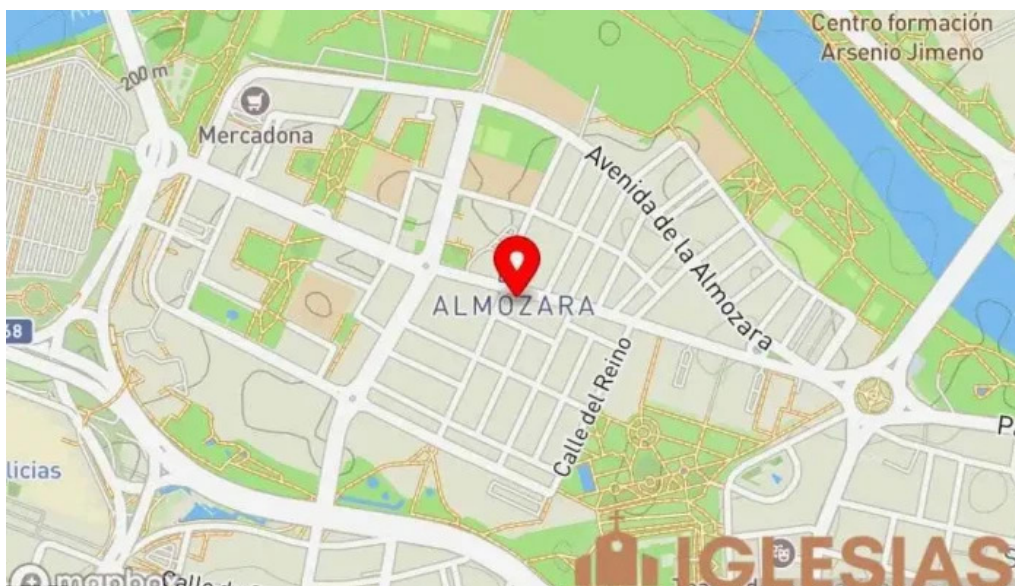

Iglesia de nuestra senora del rosario mapa