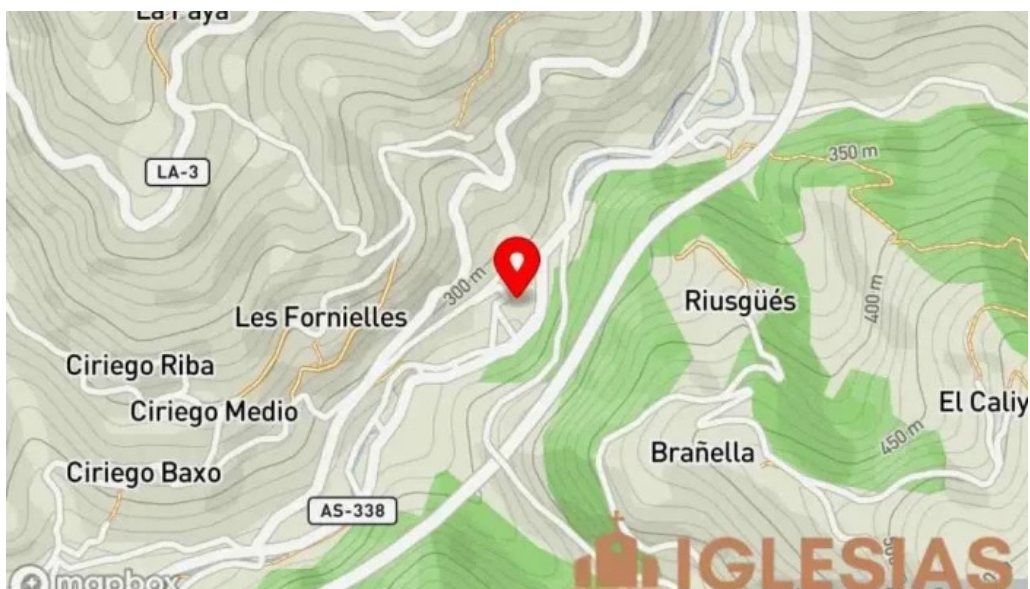

**El emprendimiento está ubicado en:**

*Caserio Hueria Carrocer, 15, 33946 San Martín del Rey Aurelio, Asturias - España (ES)*

En caso de que quiera modificar algún dato que crea que no es acertado acerca de esta web, le solicitamos remita un mensaje e lo corregiremos de manera rápida. Anticipadamente muchas gracias.

## Imágenes

*Iglesia del inmaculado corazon de maria san martin del rey aurelio*

*Iglesia del inmaculado corazon de maria mapa*

*Iglesia del inmaculado corazon de maria iglesia catolica*