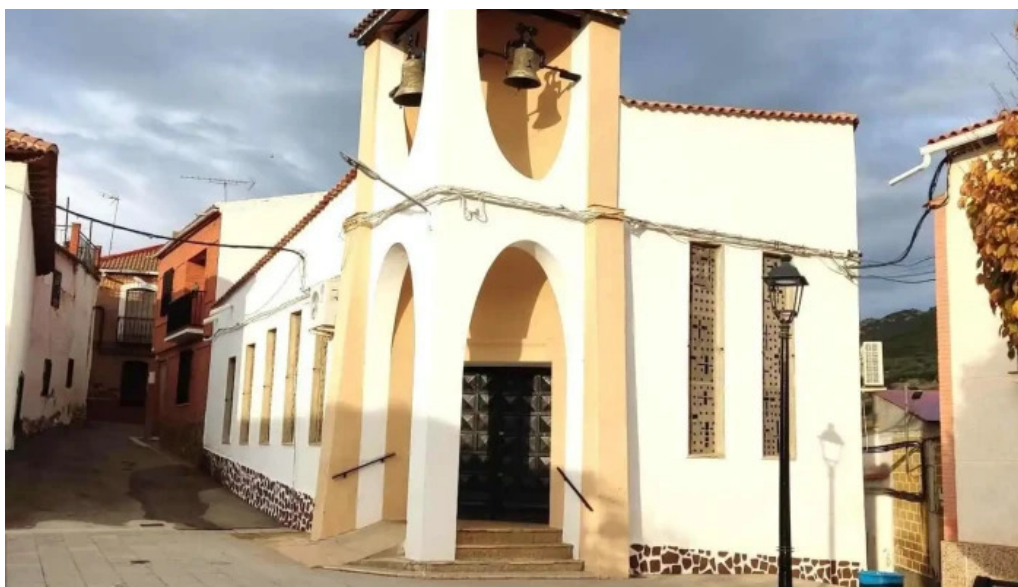

Iglesia de san lorenzo martir recientes