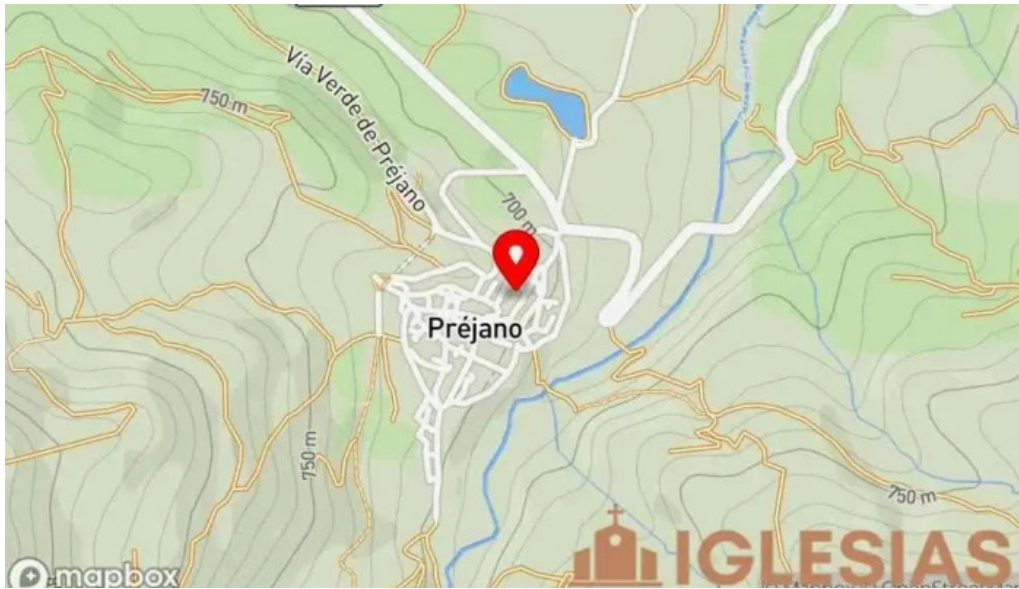

Iglesia de san esteban mapa