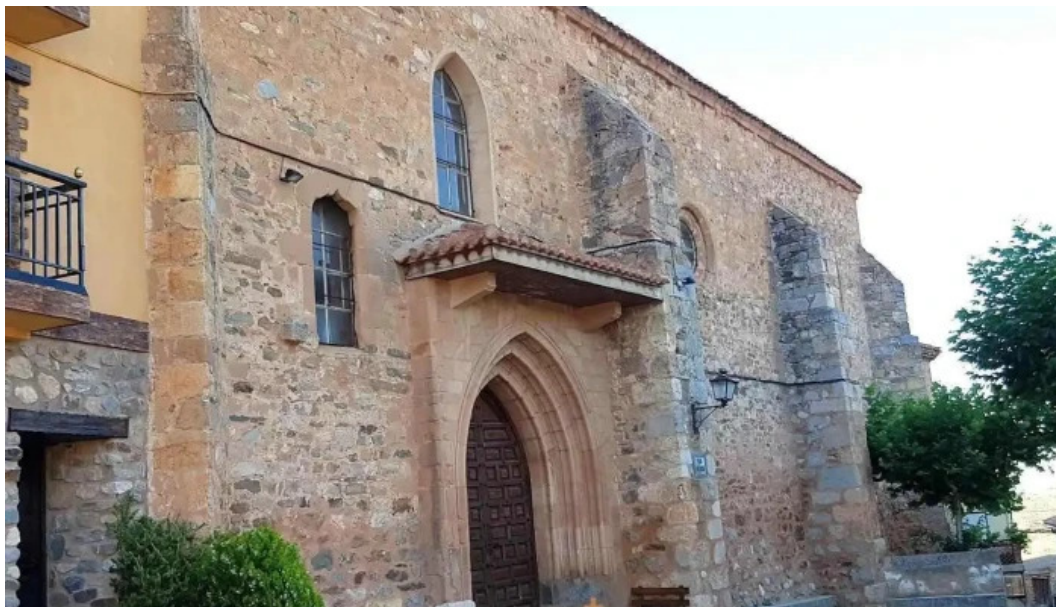

Iglesia de San Esteban - Préjano

préjano

☐ I'm not a robot
RECAPTCHA

Publicado el: 23/03/25	Visitas: 36
Comentarios: 0	Ver comentarios
Votos: 4	Puntaje: 4.5

<https://www.iglesias.com.es/iglesia-catolica/prejano/iglesia-de-san-esteban-prejano_22800.php>

préjano

Iglesia de San Esteban - Préjano

Iglesia de San Esteban en Préjano, La Rioja

La Iglesia de San Esteban es un importante monumento religioso ubicado en ****Préjano****, un pintoresco pueblo de ****La Rioja****. Esta iglesia, con su rica historia y arquitectura impresionante, es un punto de interés tanto para los fieles como para los turistas.

Historia de la Iglesia de San Esteban

La construcción de la iglesia data de siglos atrás, reflejando el estilo arquitectónico de su época. Su estructura ha sido testigo de numerosos