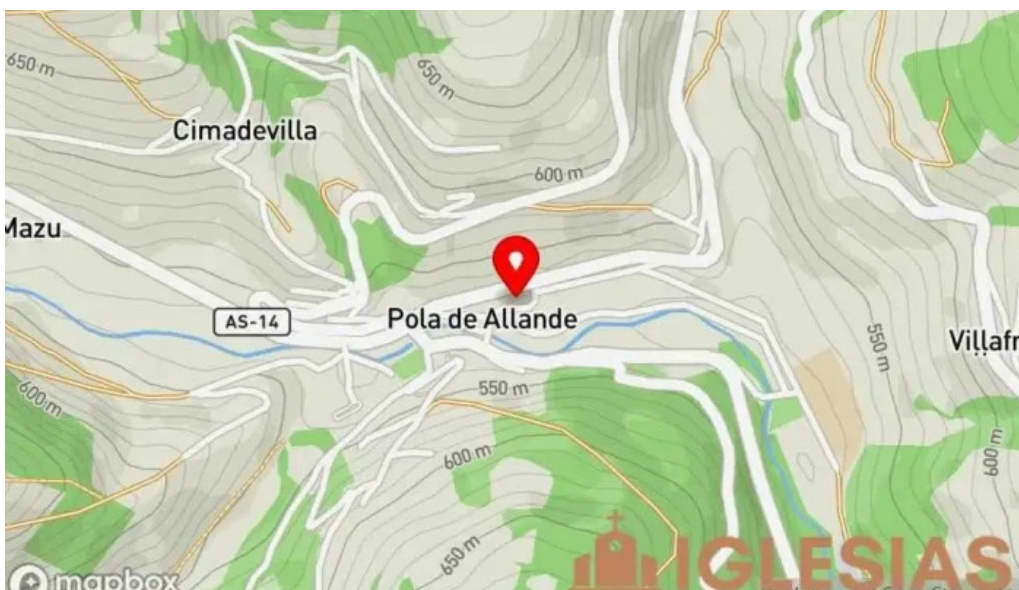

Iglesia de san andres la puela allande mapa