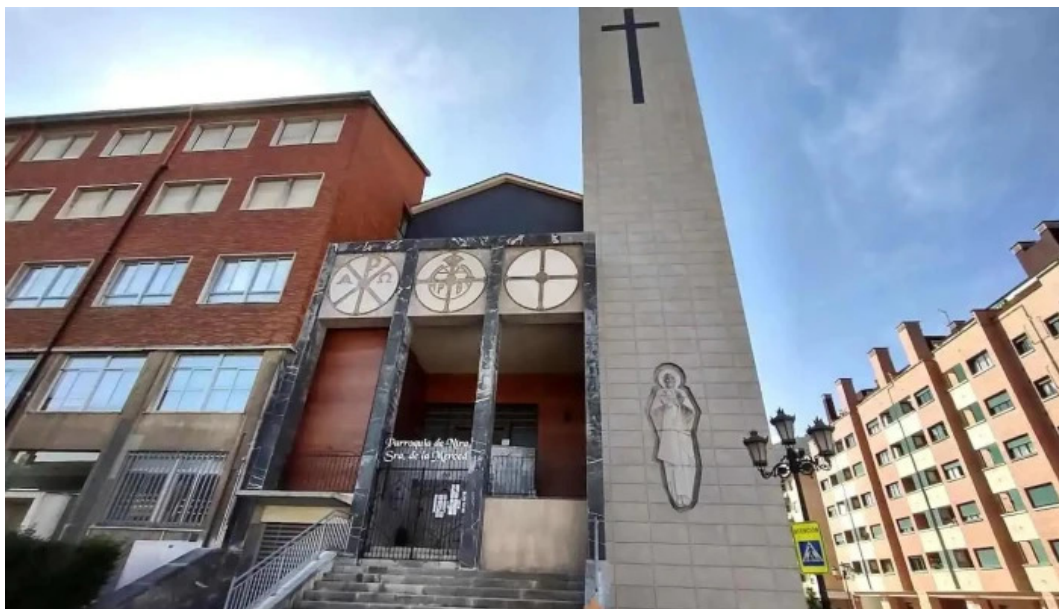

oviedo

#### **Iglesia Parroquial Nuestra Señora de la Merced en Oviedo, Asturias**

La **\*\*Iglesia Parroquial Nuestra Señora de la Merced\*\*** es un destacado lugar de culto en la ciudad de Oviedo, Asturias. Su arquitectura y su historia la convierten en un punto de interés para los fieles y visitantes.

### **Entrada accesible para personas en silla de ruedas**

La **\*\*entrada accesible para personas en silla de ruedas\*\*** es otro de los puntos destacados de esta iglesia. Se ha adaptado el acceso principal para asegurar que aquellos con movilidad reducida puedan acceder sin dificultad. Esto refleja el compromiso de la parroquia con la inclusión y el bienestar de todos sus feligreses. En conclusión, la Iglesia Parroquial Nuestra Señora de la Merced no solo es un espacio espiritual, sino también un ejemplo de compromiso hacia la **\*\*accesibilidad\*\*** y la inclusión.

### **¿Dónde está ubicada la Virgen de la Merced?**

La imagen de la Virgen de la Merced se encuentra ubicada en el Convento de Nuestra Señora de la Merced, en Barcelona, España.