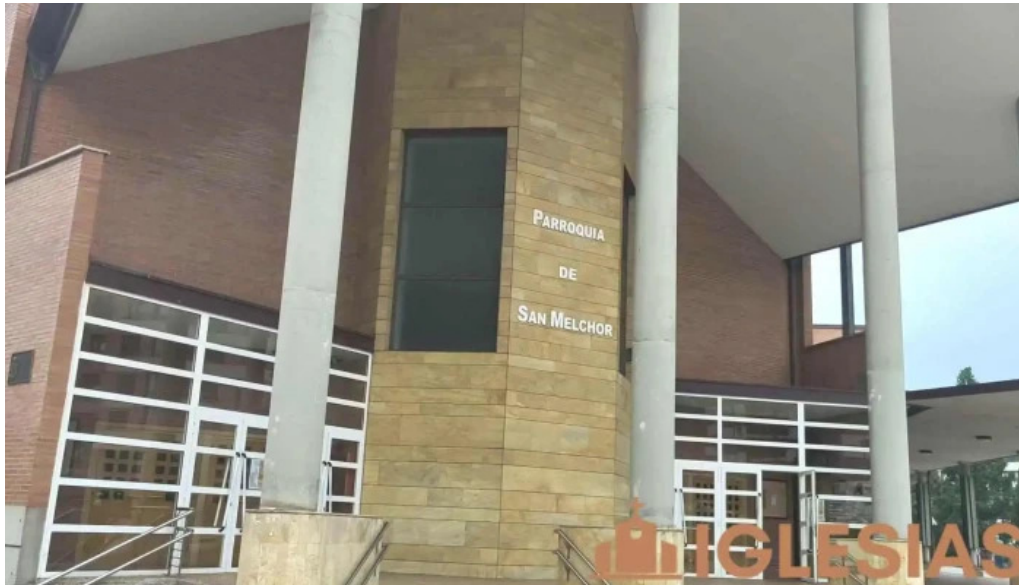

creyentes.

¿Qué día es San Melchor?

San Melchor se celebra el 6 de enero.

Si desea cambiar alguna información que considere que es incorrecto en este portal, por favor mande un mensaje y lo ajustaremos de manera rápida. De antemano agradecidos.

Imágenes

Parroquia de san melchor videos