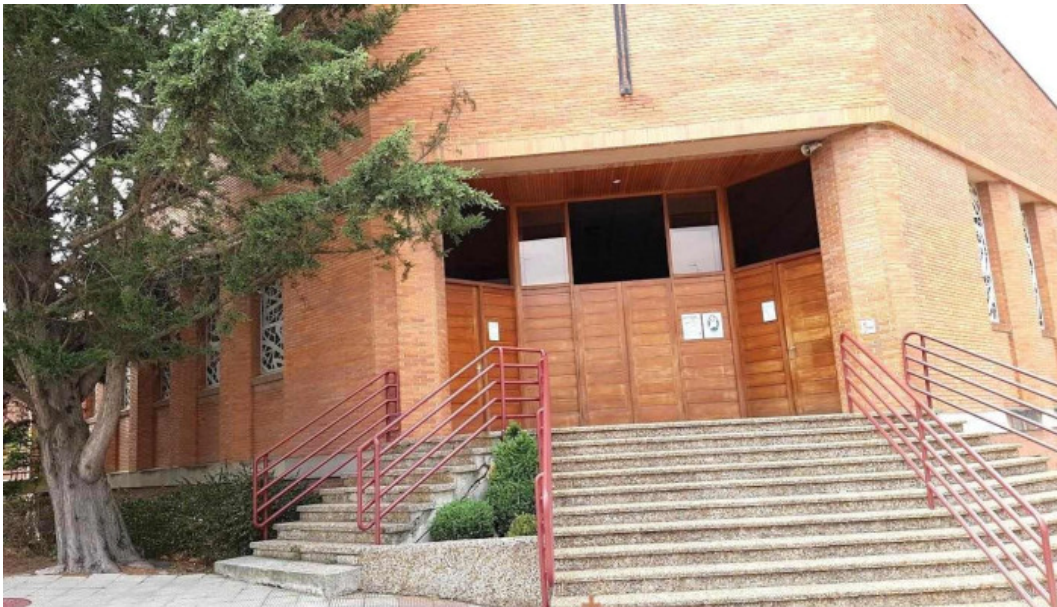

noáin

Iglesia de San Miguel - Noáin

Iglesia de San Miguel en Noáin, Navarra

La ****Iglesia de San Miguel**** es un destacado ejemplo del patrimonio histórico y arquitectónico de Noáin, Navarra. Esta iglesia no solo es un lugar de culto, sino también un espacio abierto para la comunidad, donde se fomentan valores de inclusión y accesibilidad.