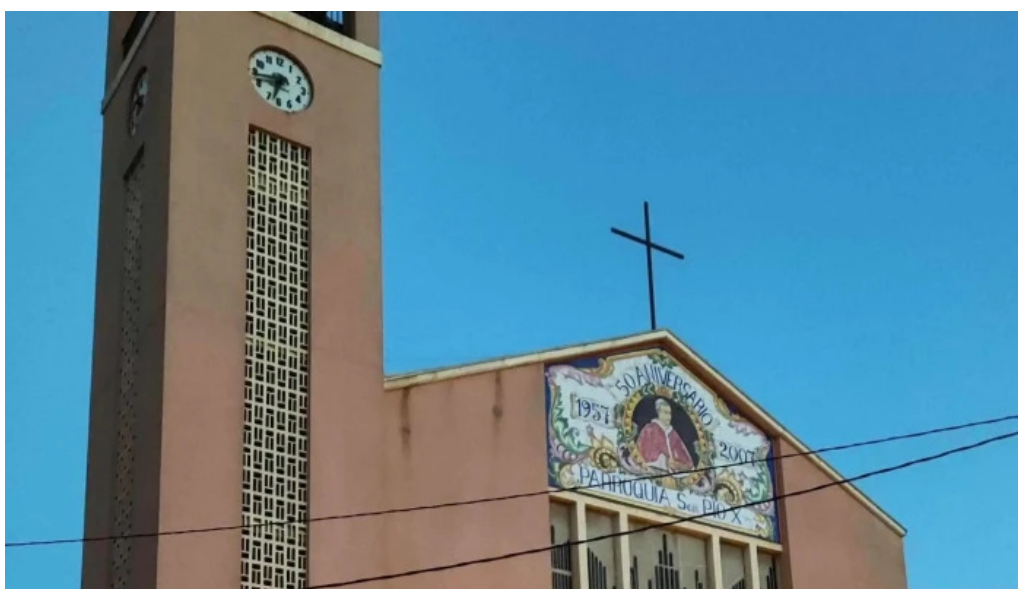

Parroquia san pio x comentario 1

Tags

Entrada accesible para personas en silla de ruedas, Accesibilidad

Contenido relacionado

4.9 * *Iglesia Cuerpo de Cristo - La Matanza De Acentejo*

4.4 * *Iglesia Cristiana Evangélica Betel - San Fernando*

4.7 * *Iglesia de Jesucristo de los Santos de los Últimos Días - San Fernando*

4.2 * *Parroquia de San Isidro Labrador - León*