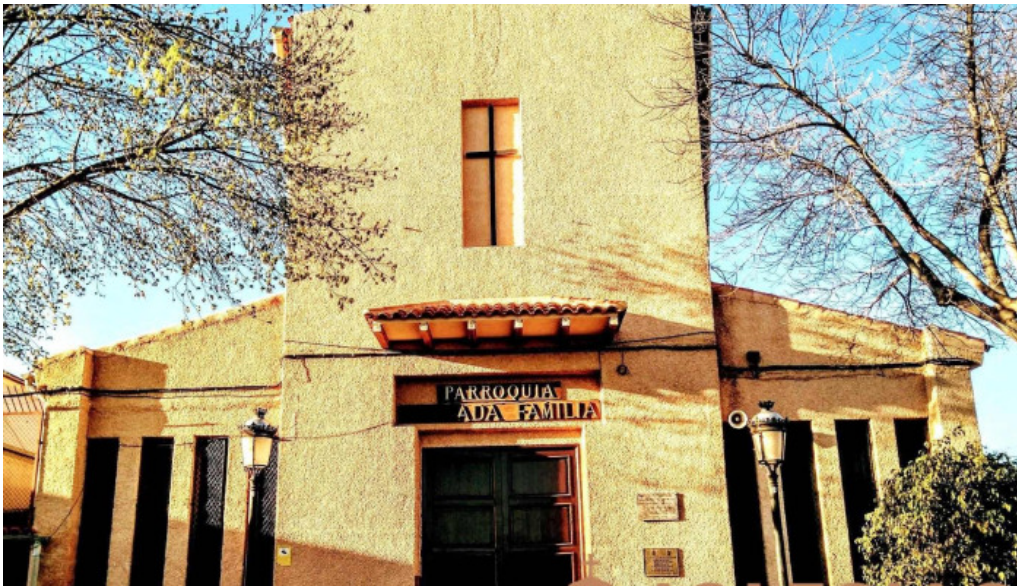

Parroquia sagrada familia sagrada