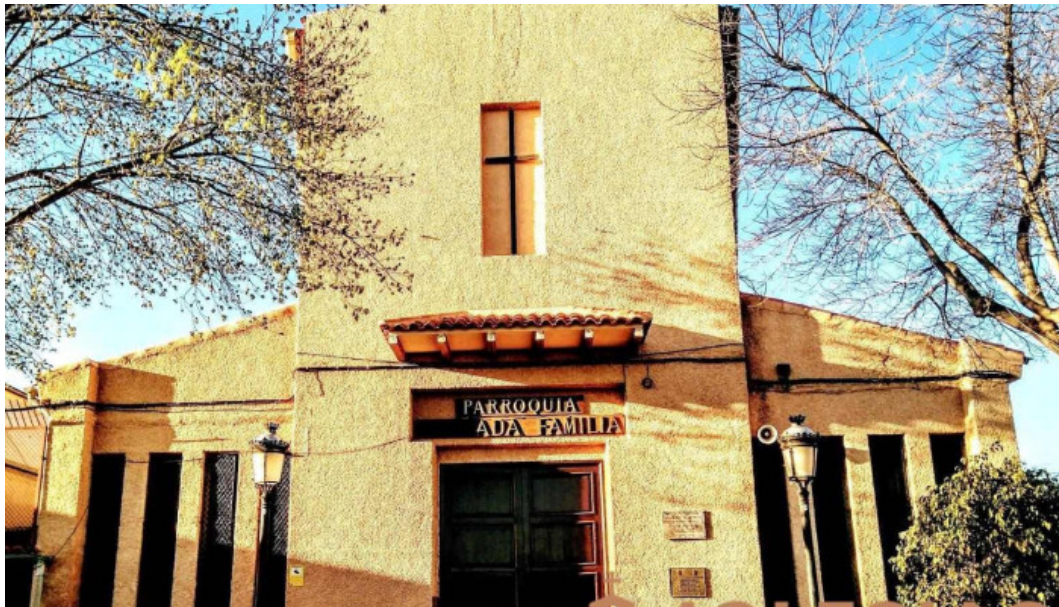

Parroquia Sagrada Familia - Murcia

Murcia

Publicado el: 24/12/24	Visitas: 567
Comentarios: 0	Ver comentarios
Votos: 63	Puntaje: 4.7

https://www.iglesias.com.es/iglesia-catolica/murcia/parroquia-sagrada-familia-murcia_3360.php

Murcia

Parroquia Sagrada Familia - Murcia

Iglesia Parroquial Sagrada Familia en Murcia

La ****Iglesia Parroquial Sagrada Familia****, situada en Murcia, es un lugar de encuentro y espiritualidad para la comunidad católica. Este edificio no solo destaca por su impresionante arquitectura, sino también por su compromiso con la accesibilidad.