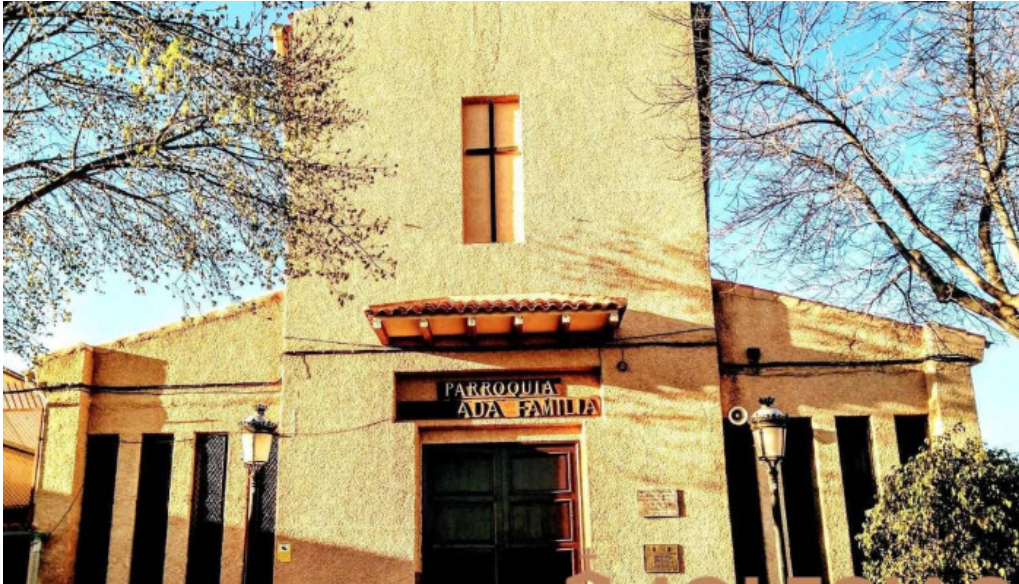

Parroquia sagrada familia murcia