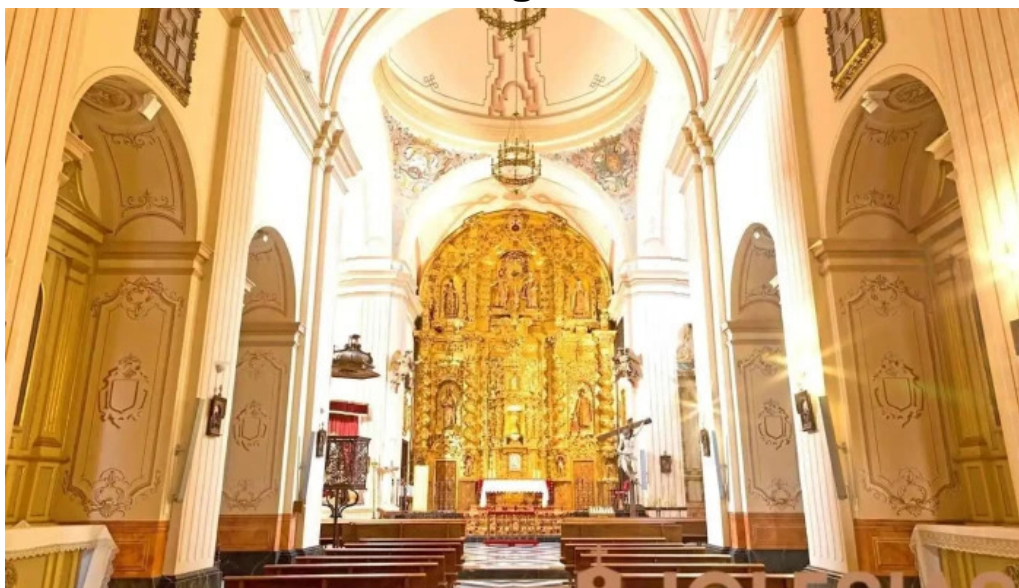

solicitamos haga llegar un mensaje y nos ocuparemos de ello a la brevedad. Anticipadamente le agradecemos.

Imágenes

Iglesia conventual de santa ana murcia