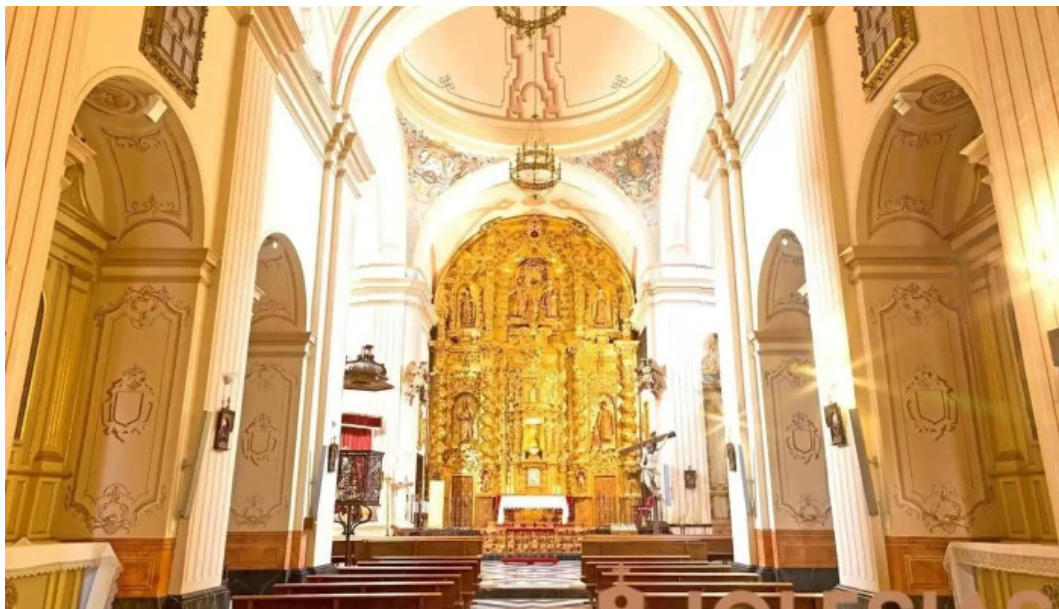

Murcia

Iglesia Conventual De Santa Ana - Murcia

Iglesia Conventual de Santa Ana en Murcia

La **Iglesia Conventual de Santa Ana** es uno de los templos más emblemáticos de Murcia, destacada por su rica historia y su arquitectura impresionante. Este lugar de culto no solo es un centro espiritual, sino que también se preocupa por la **accesibilidad** de todos sus visitantes.

Accesibilidad para Todos

Una de las características más importantes que se han implementado en esta iglesia es la **entrada accesible para personas en silla de ruedas**. Esto

permite que todas las personas, independientemente de sus capacidades físicas, puedan disfrutar de la belleza y la serenidad que ofrece este espacio sagrado.