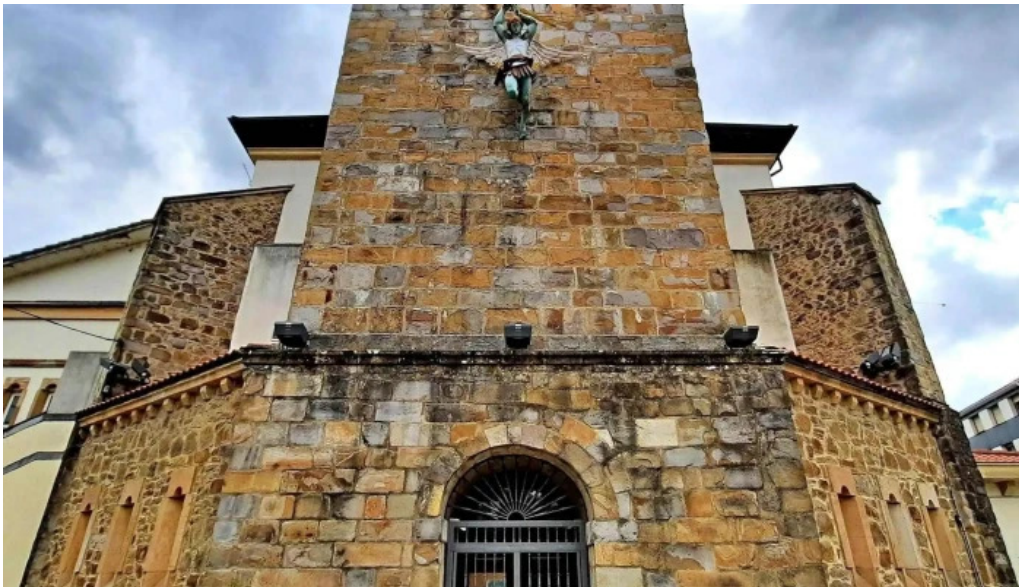

hp

mimetiz

Iglesia de San Miguel Arcángel - Mimetiz

La Iglesia de San Miguel Arcángel en Mimetiz, Biscay

La **Iglesia de San Miguel Arcángel**, ubicada en el pintoresco municipio de Mimetiz en Biscay, es un lugar emblemático que combina la belleza arquitectónica con un profundo significado religioso. Esta iglesia no solo es un punto de encuentro espiritual, sino que también se ha enfocado en la **accesibilidad** para todos sus visitantes.

Entrada Accesible para Personas en Silla de Ruedas

La **entrada accesible para personas en silla de ruedas** es una de las características más destacadas de la Iglesia de San Miguel Arcángel. Se ha diseñado cuidadosamente para asegurar que todos los fieles y visitantes puedan acceder al interior sin dificultades. Esto permite que personas con movilidad reducida puedan disfrutar de la belleza de este edificio sin obstáculos.

Imágenes

Iglesia de san miguel arcangel promocion

Iglesia de san miguel arcangel mimetiz

Iglesia de san miguel arcangel mapa

Iglesia de san miguel arcangel iglesia

Iglesia de san miguel arcangel iglesia catolica