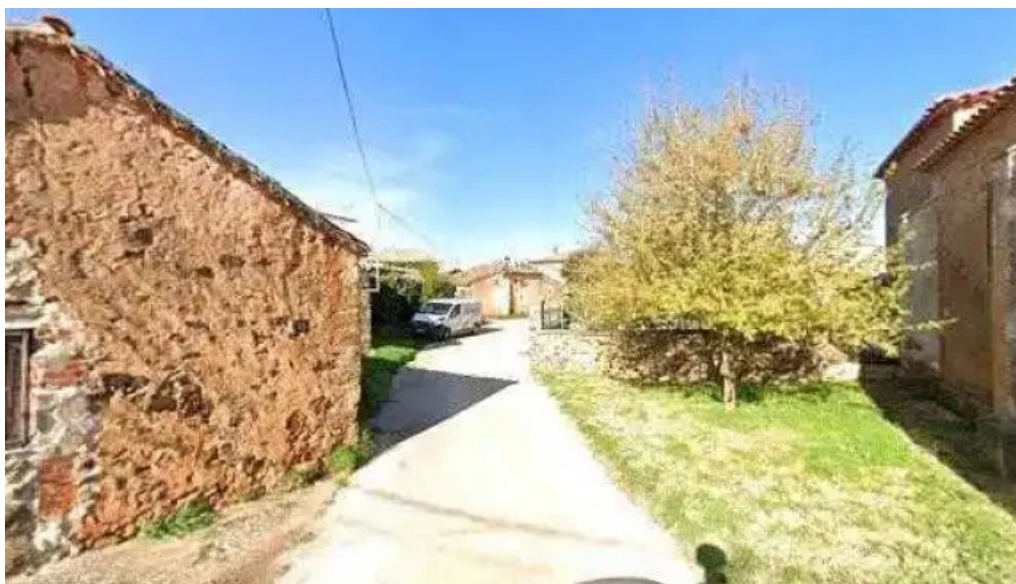

### **Aspectos arquitectónicos**

La iglesia presenta una estructura imponente, con detalles góticos y renacentistas que encantan a los visitantes. Su fachada está adornada con esculturas que narran historias bíblicas, mientras que el interior alberga un altar mayor bellamente diseñado que invita a la contemplación y la oración.

## **Imágenes**

*Iglesia de san justo y pastor martialay*

*Iglesia de san justo y pastor mapa*

*Iglesia de san justo y pastor iglesia*

*Iglesia de san justo y pastor iglesia catolica*

*Iglesia de san justo y pastor direccion*