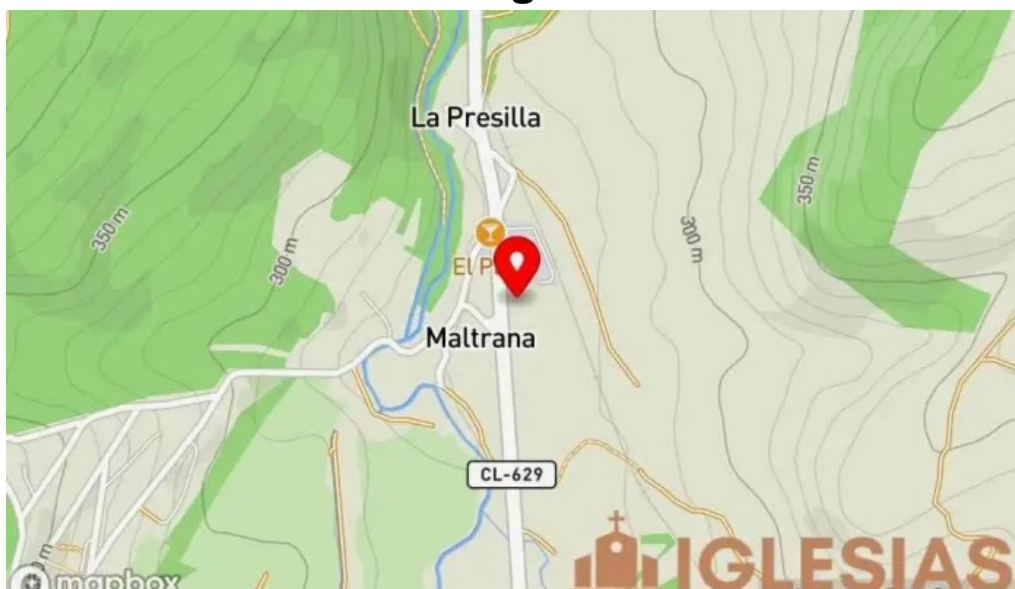

¿Cuántos años tiene la iglesia de San Miguel?

La Iglesia de San Miguel tiene aproximadamente XXX años de historia.
Si es necesario ajustar algún dato que considere que es incorrecto sobre este portal, le pedimos mande un mensaje y lo corregiremos lo antes posible. De antemano muchas gracias.

Imágenes

Iglesia de san miguel y san roque parroquia de santa juliana mapa