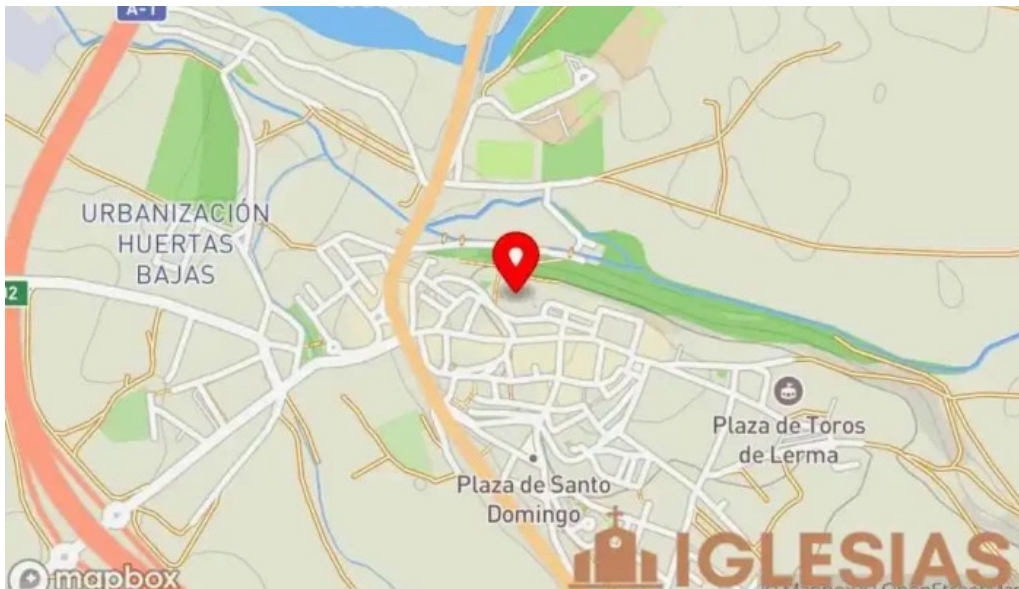

Iglesia de la ascension del señor iesu comunio mapa